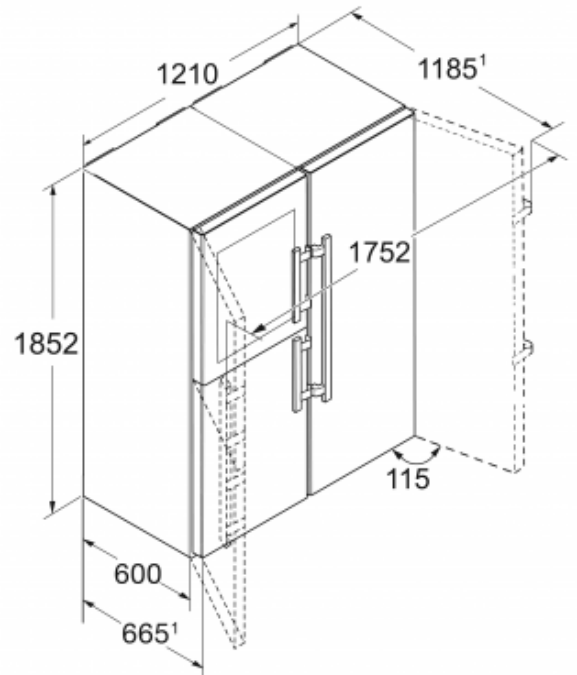

SBSes 8486 PremiumPlus

Standaardinformatie

Artikelnummer	SBSes 8486-20
EAN nummer	4016803038054
Uitvoering	PremiumPlus
Advies consumentenprijs	€ 5399,00
Mogelijkheid om deur op 90° te blokkeren	Ja
Behuizing	Edelstaal
Kleur deur	Edelstaal
Materiaal deur/deksel	SmartSteel
Netto inhoud totaal	645 l
Netto inhoud koeldeel	519 l
waarvan BioFresh	132 l
waarvan Wijn	153 l
Netto inhoud vriesdeel	126 l
Energieklasse	A++
Energieverbruik per jaar	320 kWh
Energiekosten per jaar	€ 64,-
Klimaatklasse	SN-T
Koelmiddel	R600a
Lengte aansluitsnoer	220 cm
Spanning	220/240 V
Aansluitwaarde in A	2,6 A
Aansluitwaarde in Watt	231 W
Geluidsniveau	38 dB(A)

Afmetingen

Hoogte	1850 mm
Breedte	1210 mm
Diepte	665 mm
Diepte bij 90° geopende deur	1250 mm
Breedte bij 90° geopende deur	1290 mm
Tussenbouwbaar	Ja
Plaatsbaar tegen muur	Ja
Netto gewicht	176,2 kg
Bruto gewicht	187 kg
Hoogte verpakking	1909 mm
Breedte verpakking	1230 mm
Diepte verpakking	709 mm

Overige kenmerken

Deur zelfsluitend vanaf ca.	45°
Greep	Hevelgrepen massief aluminium
Materiaal interieur	Polystyrol wit
Stelpoten	Ja
Transportwielletjes	Ja
Transportgrepen	Ja
Aantal draagplateaus	6
Materiaal draagplateau	Glas
Afwerking draagplateau	Edelstaal
Display	2,4 inch kleurendisplay
Soort bedieningspaneel	Tiptoets
Deuralarm	Akoestisch deuralarm
Temperatuuralarm	Akoestisch temperatuuralarm
Kinderbeveiliging	Ja
SoftSystem sluiting	Ja