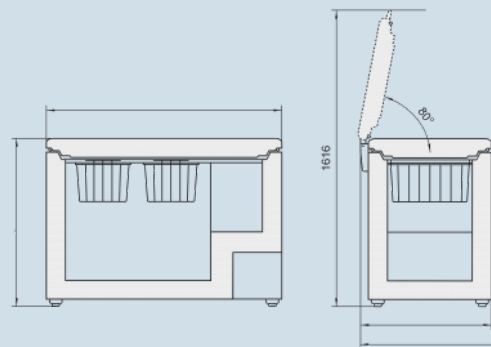

GTP 3156
Premium

Stop Frost	Frost Control	Soft System	Frost Protect
------------	---------------	-------------	---------------

Advies verkoopprijs € 899

Afmetingen

Hoogte	91,7 cm
Breedte	128,5 cm
Diepte (incl. wandafstand)	75,8 cm
Interieurhoogte vriesdeel	650 mm mm
Interieurbreedte vriesdeel	1080 (-270x270 compressor) mm
Interieurdiepte vriesdeel	450 mm mm
Hoogte met open deksel	1616
Diepte met open deksel	708
Netto gewicht / Bruto gewicht	62 kg / 70 kg
Hoogte verpakking	1025 mm
Breedte verpakking	1368 mm
Diepte verpakking	802 mm