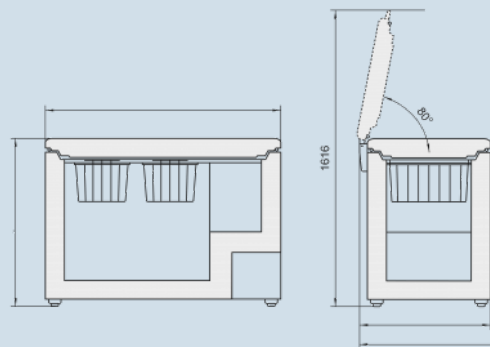

GTP 3156
Premium

Stop Frost	Frost Control	Soft System	Frost Protect
------------	---------------	-------------	---------------

Advies verkoopprijs € 899

Afmetingen

Hoogte	91,7 cm
Breedte	128,5 cm
Diepte (incl. wandafstand)	75,8 cm
Interieurhoogte vriesdeel	650 mm mm
Interieurbreedte vriesdeel	1080 (-270x270 compressor) mm
Interieurdiepte vriesdeel	450 mm mm
Hoogte met open deksel	1616
Diepte met open deksel	708
Netto gewicht / Bruto gewicht	62 kg / 70 kg
Hoogte verpakking	1025 mm
Breedte verpakking	1368 mm
Diepte verpakking	802 mm