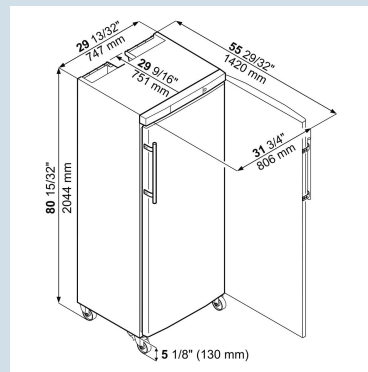

GKv 6410

ProfilLine

Advies verkoopprijs € 1895

Creatief met gastronormbakken

De Liebherr GKv 6410 biedt 664 liter dynamische koeling met een Gastronorm 2/1 interieur en een temperatuurbereik van +1°C tot +15°C. Uitvoering met zelfsluitende deur, slot, temperatuuralarm, stelpoten en 6 verstelbare roosters. Ook te leveren met swingwielen i.p.v. stelpoten.

Behuizing / Kleur deur	Wit / Wit
Materiaal behuizing	Staal
Materiaal deur/deksel	Staal
Bruto inhoud totaal	664 l
Netto inhoud totaal	491 l
Energieklasse	
Energieverbruik per jaar	706 kWh
Energiekosten per jaar	€ 417,-
Energie efficiëntie index	49,8
Geluidsniveau	57 dB(A)
Klimaatklasse	5
Klimaatklasse	5
Geschikt voor onverwarmde ruimte	Nee
Geschikt voor omgevingstemperatuur van	+10°C tot 40°C
Koelmiddel	R600a
Aansluitwaarde	2,0 A
Warmteafgifte in kJ/h	346 kJ/h

GKv 6410

ProfilLine

Advies verkoopprijs € 1895

Afmetingen

Hoogte	206,4 cm
Breedte	74,7 cm
Diepte bij 90° geopende deur	143,8 cm
Breedte bij 90° geopende deur	80,6 cm
Diepte	79,1 cm
Tussenbouwbaar	Ja
Plaatsbaar tegen muur	Ja
Interieurhoogte	171 cm
Interieurbreedte	65 cm
Interieurdiepte	58,1 cm
Gastronorm of Bakkerijnorm	GN 2/1 650x530 mm
Capaciteit 0,33 l blikjes	786
Capaciteit 0,5 l PET	359
Netto gewicht / Bruto gewicht	96 kg / 105 kg
Hoogte verpakking	2105 mm
Breedte verpakking	765 mm
Diepte verpakking	835 mm