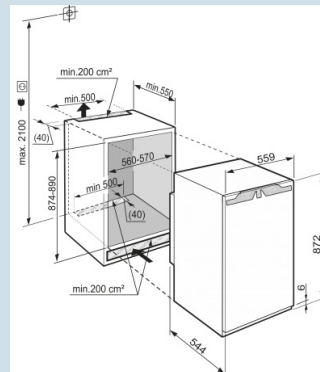

Nismaat	88 cm
Deurmontage systeem	deur-op-deursysteem
Materiaal deur/deksel	Staal
Bruto inhoud totaal	103 l
Netto inhoud totaal	84 l
Netto inhoud vriesdeel	84 l
Energieklasse	A++
Energieverbruik per jaar	159 kWh
Energiekosten per jaar	€ 37,-
Geluidsniveau	37 dB(A)
Klimaatklasse	SN-T
Koelmiddel	R600a
Aansluitwaarde	1,3 A

Hoogte	872 mm
Breedte	559 mm
Diepte (incl. wandafstand)	544 mm
Inbouwhoogte in mm	874-890 mm
Inbouwbreedte in mm	560-570 mm
Inbouwdiepte minimaal in mm	550 mm
Max. Meubelgewicht vriesdeel	16 kg
Netto gewicht / Bruto gewicht	40,1 kg / 42,3 kg
Hoogte verpakking	931 mm
Breedte verpakking	572 mm
Diepte verpakking	622 mm