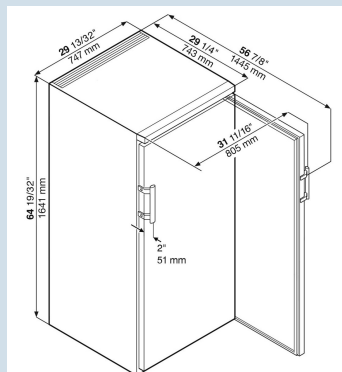

**LKexv 5400**

MediLine

Advies verkoopprijs € 2050

**Afmetingen**

Hoogte	164 cm
Breedte	75 cm
Diepte bij 90° geopende deur	139,6 cm
Breedte bij 90° geopende deur	80,2 cm
Diepte	72,9 cm
Tussenbouwbaar	Ja
Plaatsbaar tegen muur	Ja
Interieurhoogte	145,2 cm
Interieurbreedte	60 cm
Interieurdiepte	56 cm
Netto gewicht / Bruto gewicht	77 kg / 84 kg
Hoogte verpakking	1700 mm
Breedte verpakking	769 mm
Diepte verpakking	759 mm

**Overige**

Soort Design	HardLine-Design
Materiaal interieur	Kunststof wit
Isolatiesterkte behuizing/deur	50 - 50
Deurscharniering	Rechts, wisselbaar
Greep	Hevelgreep
Verwisselbaar deurrubber	Ja
Lengte aansluitsnoer	280 cm
Bruikbare diepte draagplateau	550 mm
Display	Mechanische besturing
Soort bedieningspaneel	Draaiknop
Positie bedieningspaneel	Buitenzijde
Temperatuuraanduiding van	Koelgedeelte
Temperatuuraanduiding koeldeel	buitenzijde digitaal
Standaard schaphoogte bij gelijke verdeling roosters	20 cm
Schaphoogte boven bij gelijke verdeling	20 cm
Schaphoogte onder bij gelijke verdeling	20 cm
Maximaal aantal draagroosters (schap 10 cm)	8
Slot	Ja
Stelpoten	2
Materiaal stelpoten	Staal verzinkt
Extra kenmerk 1	Vonkvrij interieur
Extra kenmerk 2	Dooiwaterreservoir handmatig legen