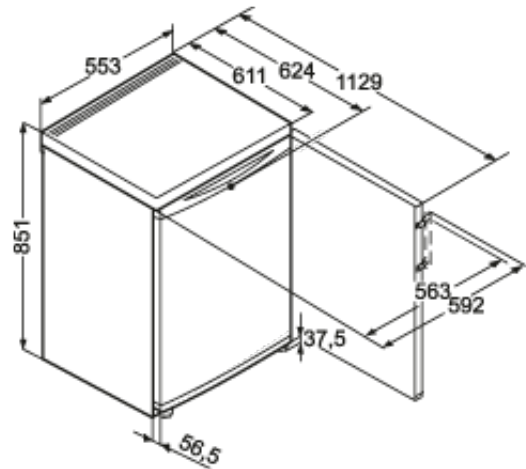

Smart  
FrostFrost  
Protect**Algemeen**

Uitvoering	Comfort
Advies consumentenprijs	€ 349,00
Behuizing	Staalgrijs
Kleur deur	Staalgrijs
Materiaal deur/deksel	Staal
Bruto inhoud totaal	101 l
Netto inhoud totaal	98 l
Bruto inhoud vriesdeel	101 l
Netto inhoud vriesdeel	98 l
Energieklasse	A+
Energieverbruik per jaar	190 kWh
Energieverbruik per dag	0,518 kWh
Energiekosten per jaar	€ 40,-
Geluidsniveau	40 dB(A)
Klimaatklasse	SN-T
Geschikt voor onverwarmde ruimte	> -15°C
Koelmiddel	R600a
Spanning	220-240 V ~
Frequentie	50 Hz

**Afmetingen**

Hoogte	851 mm
Breedte	553 mm
Diepte (incl. wandafstand)	624 mm
Diepte bij 90° geopende deur	1129 mm
Breedte bij 90° geopende deur	592 mm
Tussenbouwbaar	Ja
Plaatsbaar tegen muur	Ja
Netto gewicht	36,4 kg
Bruto gewicht	39 kg
Hoogte verpakking	911 mm
Breedte verpakking	567 mm
Diepte verpakking	711 mm

**Overige**

Soort Design	SwingDesign
Deurscharniering	Rechts, wisselbaar
Greep	Stanggreep edelstaal
Lengte aansluitsnoer	160 cm
Display	LC digitaal temperatuurodisplay
Soort bedieningspaneel	Druktoets
Positie bedieningspaneel	Buitenzijde
Temperatuuralarm	Optisch temperatuuralarm
Kinderbeveiliging	Ja
Materiaal interieur	Kunststof wit
Stelpoten in hoogte verstelbaar	2