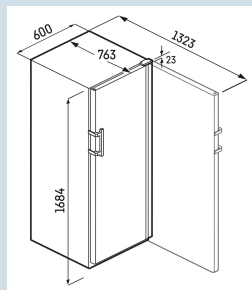

Zwart / Zwart  
Staal  
Staal  
196  
378 l  
Energieklasse  
97 kWh  
0,3  
€ 39,-  
95  
38 dB(A)  
C  
SN-T

\* 0,75 l bordeaux fles Norm NF H 35-124 (H;300,5 mm ø 76,1 mm)

**Afmetingen**

Hoogte	168,4 cm
Breedte	59,7 cm
Diepte	76,3 cm
Plaatsbaar tegen muur	Ja
Interieurhoogte	147 cm
Interieurbreedte	49,2 cm
Interieurdiepte	57,3 cm
Netto gewicht / Bruto gewicht	64 kg / 71 kg
Hoogte verpakking	1742 mm
Breedte verpakking	615 mm
Diepte verpakking	850 mm