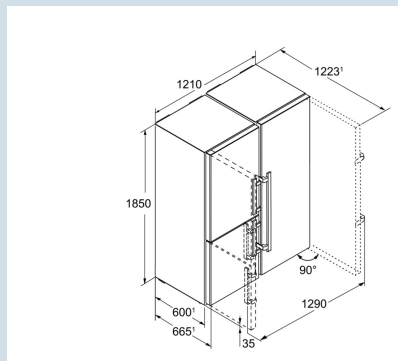

**Afmetingen**

Hoogte	185 cm
Breedte	121 cm
Diepte (incl. wandafstand)	66,5 cm
Diepte bij 90° geopende deur	125 cm
Breedte bij 90° geopende deur	129 cm
InteriorFit	Ja
Plaatsbaar tegen muur	Ja
Netto gewicht / Bruto gewicht	176,2 kg / 187 kg