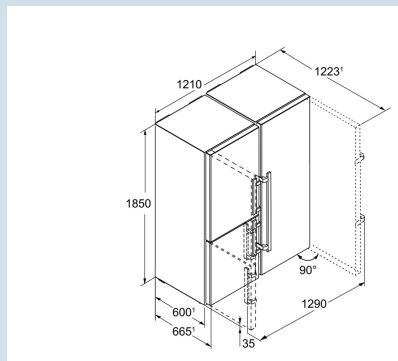

SBSes 8496
PremiumPlus

BLU
Performance

No Frost

Ice Maker

Duo Cooling

Smart Device ready

Soft-Telescopic

Vario Space

Advies verkoopprijs € 6899

De ideale combinatie

Deze side-by-side is met recht het topmodel van Liebherr. Het koeldeel heeft een BioFresh-Plus gedeelte voor het lang bewaren van vis en verse levensmiddelen. Het NoFrost vriesdeel hoeft nooit ontdooid te worden en beschikt over een automatische IceMaker. In het wijndeel kunnen zowel rode als witte wijnen op drinktemperatuur worden bewaard.

Alle functies eenvoudig in te stellen.

2,4 inch kleurendisplay

Zacht sluiten garantie.

SoftSystem

Nooit meer ontdooiden.

NoFrost

Opent bijna vanzelf.

Hevelgreep aluminium

Genoeg ruimte voor de hoogste ijstaart.

VarioSpace

Altijd voldoende ijsblokjes op voorraad.

IceMaker

Rode en witte wijn op ideale drinktemperatuur.

2 Apart instelbare temperatuurzones

Gelijkmatige verlichting van het koeldeel.

LED plafondverlichting met SoftStart

Kwaliteitscontrole na stroomstoring.

FrostControl

Behuizing / Kleur deur
Materiaal behuizing
Materiaal deur/deksel
Capaciteit 0,75 l bordeaux fles *
Volume totaal
Volume koelgedeelte
Volume vriesgedeelte
Energieklasse
Energieverbruik per jaar
Energieverbruik per 24 uur
Energiekosten per jaar
Geluidsniveau
Geluidsniveau klasse

Edelstaal / Edelstaal
Edelstaal met SmartSteel
Isolatieglas met UV coating
48
661 l
372 l
133 l
D
320 kWh
0,877
€ 96,-
37 dB(A)
C

* 0,75 l bordeaux fles Norm NF H 35-124 (H;300,5 mm ø 76,1 mm)