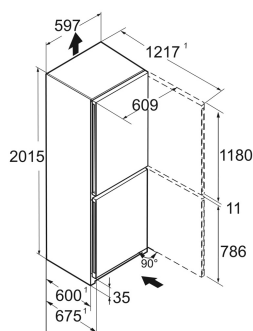

Koel/vriescombinatie

CNsdc 5723
Plus

BLU
Performance

Easy
Fresh

No
Frost

Super
Silent

Duo
Cooling

Smart
Device
ready

Vario
Space

Advies verkoopprijs € 1299

Een Plus aan comfort

Deze koel/vriescombinatie biedt dat beetje extra. Het deelbare draagplateau en flessendraagrooster bieden extra flexibiliteit. In de EasyFresh lade bewaart u groenten en fruit voor een langere houdbaarheid. Het FreshAir filter zorgt voor een fris interieur en het NoFrost vriesdeel hoeft u nooit te ontdooien. De volledig vlakke deuren met geïntegreerde grepen zijn voor iedereen gemakkelijk te openen. Maak in een handomdraai 60 ijsblokjes met de EasyTwist-Ice Geschikt voor smarthome toepassingen.

Groente en fruit langer bewaren

EasyFresh

Een koelkast die fris ruikt.

FreshAir filter

Nooit meer ontdooien.

NoFrost

Geschikt voor onverwarmde ruimtes (>0°C)

DuoCooling

Tot 30 kg belastbaar en eenvoudig te reinigen

GlassLine draagplateaus

Ruimte voor hoge karaffen of verpakkingen.

Deel- en onderschuifbaar glasplateau

Zacht aanraken is voldoende.

Tiptoets bediening

Gelijkmatige verlichting van het koeldeel.

LED plafondverlichting

Eenvoudig te openen.

Verzonken greep

Gemakkelijk te reinigen.

Uitneembare deurvakken

Gelijkmatigere temperatuurverdeling.

PowerCooling

Genoeg ruimte voor de hoogste ijstaart.

VarioSpace

Behuizing / Kleur deur
Materiaal behuizing
Materiaal deur/deksel
Volume totaal
Volume koelgedeelte
Volume vriesgedeelte
Energieklasse
Energieverbruik per jaar
Energieverbruik per 24 uur
Energiekosten per jaar
Energie efficiëntie index
Geluidsniveau
Geluidsniveau klasse

Staalgrijs / Edellaal
Staal
Edellaal
371 l
268 l
103 l
 C
162 kWh
0,4
€ 49,-
64
35 dB(A)
B