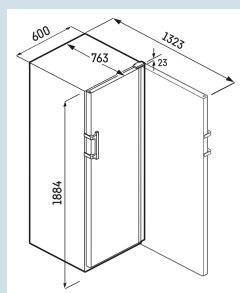

Zwart / Zwart
Staal
Isolatieglas
229
442 l
E
115 kWh
0,3
€ 46,-
108
38 dB(A)
C
SN-ST

* 0,75 l bordeaux fles Norm NF H 35-124 (H:300,5 mm ø 76,1 mm)

**Afmetingen**

| | |
|-------------------------------|---------------|
| Hoogte | 188,4 cm |
| Breedte | 59,7 cm |
| Diepte | 76,3 cm |
| Plaatsbaar tegen muur | Ja |
| Interieurhoogte | 167 cm |
| Interieurbreedte | 49,2 cm |
| Interieurdiepte | 58,7 cm |
| Netto gewicht / Bruto gewicht | 92 kg / 99 kg |
| Hoogte verpakking | 1942 mm |
| Breedte verpakking | 615 mm |
| Diepte verpakking | 850 mm |