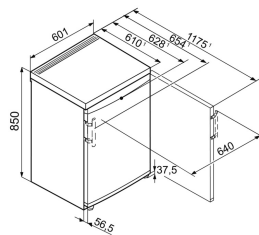

Energiezuinige, heldere verlichting.

LED verlichting

Behuizing / Kleur deur
Materiaal deur/deksel
Materiaal zijwanden
Volume koelgedeelte
Energieklasse
Energieverbruik per jaar
Energieverbruik per 24 uur
Energiekosten per jaar
Energie efficiëntie index
Geluidsniveau
Geluidsniveau klasse

Wit / Wit
Staal
Staal
145 l
E
92 kWh
0,253 kWh
€ 20,-
100
35 dB(A)
B