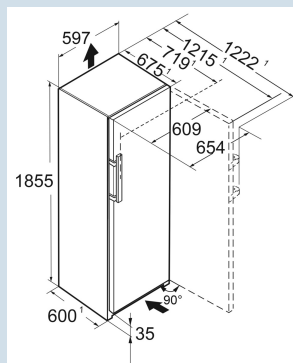

Edelstaal / Edelstaal
Edelstaal
Edelstaal
386 l
387 l
D
134 kWh
0,4
€ 54,-
80
35 dB(A)
B
SN-T

SRBstd 529i

Peak

Advies verkoopprijs € 3200

Afmetingen

Hoogte	185,5 cm
Breedte	59,7 cm
Diepte (incl. wandafstand)	67,5 cm
Diepte	67,5 cm
InteriorFit	Ja
Plaatsbaar tegen muur	Ja
Netto gewicht / Bruto gewicht	82,2 kg / 87,5 kg
Hoogte verpakking	1927 mm
Breedte verpakking	615 mm
Diepte verpakking	767 mm