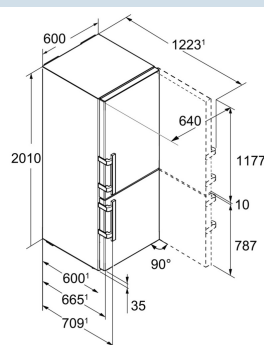

Koel/vriescombinatie

CNef 4845
Comfort

BLU
Performance

No Frost

Ice Maker
Water tank

Ice Maker

Duo Cooling

Super Cool

Super Frost

Advies verkoopprijs € 1799

Voor liefhebbers van ijsblokjes

Deze zuinige koel/vriescombinatie heeft een automatische IceMaker met een watertank in het koeldeel. Handig als er geen vaste wateraansluiting aanwezig is. Het NoFrost vriesdeel hoeft u nooit meer te ontdooien en het koeldeel kunt u apart in- of uitschakelen. De kastbrede BioCool groentelade loopt op rolwielletjes en de verstelbare deurvakken met glazen bodem zijn vaatwasser bestendig.

Altijd voldoende ijsblokjes op voorraad.

IceMaker

Alle functies eenvoudig in te stellen.

2,4 inch display

Snel afkoelen van levensmiddelen.

SuperCool automatisch met resttijdweergave

Kwaliteitscontrole na stroomstoring.

FrostControl

Geschikt voor oververwarmde ruimtes (>0°C)

DuoCooling

Tot 30 kg belastbaar en eenvoudig te reinigen

GlassLine draagplateaus

Zacht aanraken is voldoende.

Tiptoets bediening

Gelijkmatige verlichting van het koeldeel.

LED plafondverlichting

Nooit meer ontdooien.

NoFrost

Opent bijna vanzelf.

Hevelgreep aluminium

Ook voor extra grote 2 liter verpakkingen.

Comfort deurvakken

Gelijkmatigere temperatuurverdeling.

PowerCooling

Behuizing / Kleur deur
Materiaal behuizing
Materiaal deur/deksel
Volume totaal
Volume koelgedeelte
Volume vriesgedeelte
Energieklasse
Energieverbruik per jaar
Energieverbruik per 24 uur
Energiekosten per jaar
Energie efficiëntie index
Geluidsniveau
Geluidsniveau klasse

Staalgrijs / Edellaal
Staal
Edellaal
366 l
262 l
104 l

204 kWh
0,558
€ 61,-
80
36 dB(A)
C