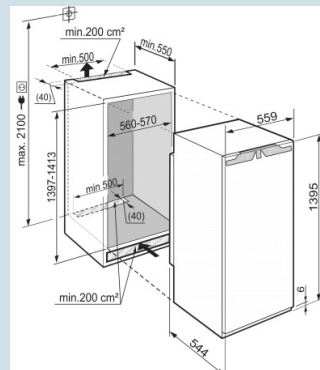

Nismaat	140 cm
Deurmontage systeem	deur-op-deursysteem
Volume koelgedeelte	237 l
Energieklasse	C
Energieverbruik per jaar	91 kWh
Energieverbruik per 24 uur	0,249 kWh
Energiekosten per jaar	€ 20,-
Geluidsniveau	33 dB(A)
Geluidsniveau klasse	B
Klimaatklasse	SN-T
Koelmiddel	R600a

IKBP 2760
 Premium

**Bio
Fresh**
**Soft
System**
**Soft
Telescopic**
**Super
Cool**
**Power
Cooling**

Advies verkoopprijs € 1849

Afmetingen

Hoogte	139,5 - 141,1 cm
Breedte	55,9 cm
Diepte	54,4 cm
Inbouwhoogte	139,7-141,3 cm
Inbouwbreedte	56-57 cm
Inbouwdiepte minimaal	55 cm
Max. Meubelgewicht koeldeel	21 kg
Netto gewicht / Bruto gewicht	57,3 kg / 60,5 kg
Hoogte verpakking	1454 mm
Breedte verpakking	572 mm
Diepte verpakking	622 mm