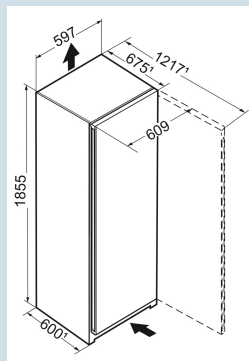

Wit / Wit
Staal
Staal
351 l
317 l
34 l
 E
205 kWh
0,6
€ 82,-
100
37 dB(A)
C

RBe 5221
Plus

Advies verkoopprijs € 1499

Afmetingen

Hoogte	185,5 cm
Breedte	59,7 cm
Diepte (incl. wandafstand)	67,5 cm
Diepte	67,5 cm
InteriorFit	Ja
Plaatsbaar tegen muur	Ja
Netto gewicht / Bruto gewicht	73,1 kg / 78,3 kg
Hoogte verpakking	1927 mm
Breedte verpakking	615 mm
Diepte verpakking	767 mm