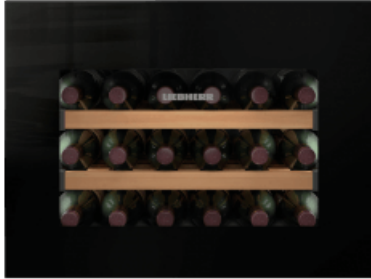

Wine

Soft
SystemSoft
Telescopic

Algemeen

Uitvoering	GrandCru
Advies consumentenprijs	€ 1799,00
Nismaat	45 cm
TipOpen	Ja
Behuizing	Wit
Kleur deur	Zwart (RAL 9005)
Materiaal deur/deksel	Isolatieglas
Bruto inhoud totaal	48 l
Netto inhoud totaal	46 l
waarvan Wijn	46 l
Capaciteit 0,75 l bordeaux fles	18
Energieklasse	A+
Energieverbruik per jaar	106 kWh
Energieverbruik per dag	0,29 kWh
Energiekosten per jaar	€ 24,-
Geluidsniveau	34 dB(A)
Klimaatklasse	SN-ST
Koelmiddel	R600a
Spanning	220-240 V ~