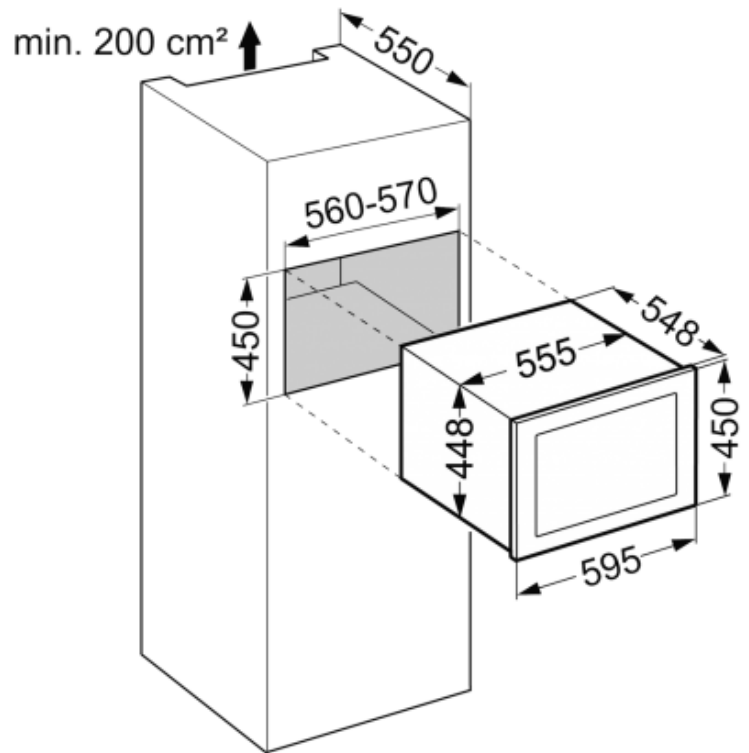

Wine

Soft
SystemSoft
Telescopic

Algemeen

Uitvoering	GrandCru
Advies consumentenprijs	€ 1799,00
Nismaat	45 cm
TipOpen	Ja
Behuizing	Wit
Kleur deur	Zwart (RAL 9005)
Materiaal deur/deksel	Isolatieglas
Bruto inhoud totaal	48 l
Netto inhoud totaal	46 l
waarvan Wijn	46 l
Capaciteit 0,75 l bordeaux fles	18
Energieklasse	A+
Energieverbruik per jaar	106 kWh
Energieverbruik per dag	0,29 kWh
Energiekosten per jaar	€ 24,-
Geluidsniveau	34 dB(A)
Klimaatklasse	SN-ST
Koelmiddel	R600a
Spanning	220-240 V ~

Afmetingen

Hoogte	448 mm
Breedte	555 mm
Interieurhoogte	295 mm
Interieurbreedte	470 mm
Interieurdiepte	290 mm
Inbouwhoogte in mm	450-452 mm
Inbouwbreedte in mm	560-570 mm
Inbouwdiepte minimaal in mm	550 mm
Netto gewicht	33 kg
Bruto gewicht	40 kg
Hoogte verpakking	510 mm
Breedte verpakking	622 mm
Diepte verpakking	610 mm

Overige

Deur zelfsluitend	JA°
SoftSystem sluiting	Ja
Verwisselbaar deurrubber	Ja
Lengte aansluitsnoer	220 cm
Display	LC digitaal temperatuurdisplay
Soort bedieningspaneel	Tiptoets
Positie bedieningspaneel	In interieur
Temperatuuralarm	Optisch en akoestisch temperatuuralarm
Deuralarm wijndeel	Akoestisch deuralarm
Kinderbeveiliging	Ja
FreshAir filter	Ja
Veiligheidsthermostaat	Ja

LIEBHERR

Wijngedeelte

Aantal apart instelbare temperatuurzones	1
Temperatuurbereik wijn	+5°C tot +20°C
Aantal draagplateaus wijn	3
Materiaal draagplateaus	Beukenhouten draagplateaus
Uittrekbare plateaus op telescooprails	Ja
Verlichting	LED verlichting
Verlichting dimbaar	Ja
Trillingsvrije ophanging compressor	Ja
Aantal actieve koolfilters	1