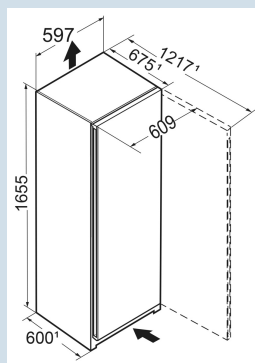

Kastmodel vrieskast

FNe 5006

Pure

BLU
Performance

No Frost

Smart Device ready

Vario Space

Super Frost

Frost Protect

Advies verkoopprijs € 899

Nooit meer ontdooien

Deze NoFrost NoFrost vrieskast hoeft u nooit te ontdooien. Volledig vlakke deur met geïntegreerde greep over de volledige deurhoogte. Dankzij EasyOpen is de deur eenvoudig meerdere keren na elkaar te openen en met het deuralarm kan de deur niet meer ongewenst open blijven staan. De SpaceBox biedt plaats aan extra grote verpakkingen. Met FrostProtect is de vriezer geschikt voor plaatsing in een onverwarmde ruimte vanaf -15°C.

Nooit meer ontdooien.

NoFrost

Geschikt voor ijskoude ruimtes (> -15°C).

FrostProtect

Soepel uittrekbare en zelfsluitende vrieslade

Geïntegreerde lade geleider

Zacht aanraken is voldoende.

Tiptoets bediening

Genoeg ruimte voor de hoogste ijstaart.

VarioSpace

Behuizing / Kleur deur
Materiaal behuizing
Materiaal deur/deksel
Volume totaal
Volume vriesgedeelte
Energieklasse
Energieverbruik per jaar
Energieverbruik per 24 uur
Energiekosten per jaar
Energie efficiëntie index
Geluidsniveau
Geluidsniveau klasse
Klimaatklasse

Wit / Wit
Staal
Staal
238 l
239 l
E
235 kWh
0,6
€ 94,-
100
36 dB(A)
C
SN-T