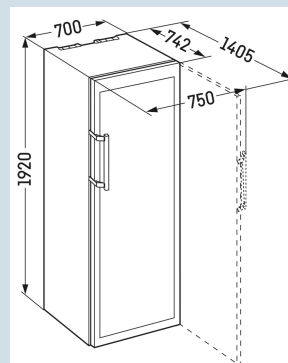

Wijnklimaatkast

WTes 5872

Vinidor

Super
Silent

Telescopic
Rails

Soft
System

Advies verkoopprijs € 4799

3 apart regelbare wijnzones

De Liebherr WTes 5872 heeft met zijn toptechniek en design al vele prijzen gewonnen. Met plateaus op rails en 3 apart regelbare koelsystemen, instelbaar tussen de +5°C en +20°C. 1 plateau is geschikt om geopende flessen schuin te kunnen bewaren. Capaciteit 178 flessen (Bordeauxformaat).

Perfect overzicht en toegang tot de wijn.

Uittrekplateau op telescooprails

Rode en witte wijn op ideale drinktemperatuur.

3 Apart instelbare temperatuurzones

Regelbare luchtvochtigheid

Inschakelbare ventilator

Optimaal benutten van de ruimte.

Beukenhouten draagplateaus

Altijd optimaal zicht.

LED verlichting

Perfect overzicht

Isolatieglasdeur

Zacht sluiten garantie.

SoftSystem

Geschikt voor al uw wijnen.

Temperatuurbereik +5°C tot +20°C

Opent bijna vanzelf

Hevelgreep massief aluminium

Eenvoudig op de plaats te zetten

Transportwielletjes achter

Voorkom ongewenste toegang

Slot

Temperatuur eenvoudig af te lezen

LC digitaal temperatuurdisplay

Behuizing / Kleur deur
Materiaal behuizing
Materiaal deur/deksel
Capaciteit 0,75 l bordeaux fles *
Volume totaal
Energieklasse
Energieverbruik per jaar
Energieverbruik per 24 uur
Energiekosten per jaar
Energie efficiëntie index
Geluidsniveau
Geluidsniveau klasse
Klimaatklasse

Edelstaal / Edelstaal frame
Edelstaal
Isolatieglas
178
503 l
 G
206 kWh
0,6
€ 82,-
185
35 dB(A)
B
SN-ST

* 0,75 l bordeaux fles Norm NF H 35-124 (H;300,5 mm ø 76,1 mm)