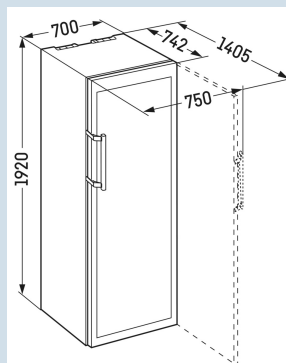

Wijnklimaatkast

WTes 5872

Vinidor

Super
Silent

Telescopic
Rails

Soft
System

Advies verkoopprijs € 4799

3 apart regelbare wijnzones

De Liebherr WTes 5872 heeft met zijn toptechniek en design al vele prijzen gewonnen. Met plateaus op rails en 3 apart regelbare koelsystemen, instelbaar tussen de +5°C en +20°C. 1 plateau is geschikt om geopende flessen schuin te kunnen bewaren. Capaciteit 178 flessen (Bordeauxformaat).

Perfect overzicht en toegang tot de wijn.

Uittrekplateau op telescooprails

Rode en witte wijn op ideale drinktemperatuur.

3 Apart instelbare temperatuurzones

Regelbare luchtvochtigheid

Inschakelbare ventilator

Optimaal benutten van de ruimte.

Beukenhouten draagplateaus

Altijd optimaal zicht.

LED verlichting

Perfect overzicht

Isolatieglasdeur

Zacht sluiten garantie.

SoftSystem

Geschikt voor al uw wijnen.

Temperatuurbereik +5°C tot +20°C

Opent bijna vanzelf

Hevelgreep massief aluminium

Eenvoudig op de plaats te zetten

Transportwielletjes achter

Voorkom ongewenste toegang

Slot

Temperatuur eenvoudig af te lezen

LC digitaal temperatuurdisplay

Behuizing / Kleur deur
Materiaal behuizing
Materiaal deur/deksel
Capaciteit 0,75 l bordeaux fles *
Volume totaal
Energieklasse
Energieverbruik per jaar
Energieverbruik per 24 uur
Energiekosten per jaar
Energie efficiëntie index
Geluidsniveau
Geluidsniveau klasse
Klimaatklasse

Edelstaal / Edelstaal frame
Edelstaal
Isolatieglas
178
503 l
 G
206 kWh
0,6
€ 62,-
185
35 dB(A)
B
SN-ST

* 0,75 l bordeaux fles Norm NF H 35-124 (H;300,5 mm ø 76,1 mm)