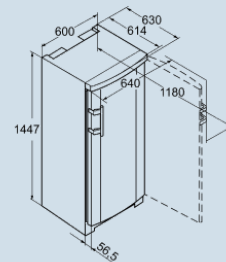

GNPeF 2313

Comfort

No Frost

Super Frost

Frost Safe System

Vario Space

Advies verkoopprijs € 749

Edelstalen deur, staalgrijze wanden

De GNPeF 2313 is een energiezuinige diepvrieskast met 185 liter netto inhoud. Met invriesautomaat, temperatuur- en deuralarm en variabele ruimte voor hoge verpakkingen. Dankzij het NoFrost systeem hoeft u nooit meer te ontdooien en ontstaat er géén ijsvorming op de verpakkingen of in de laden.

Nooit meer ontdooien.

NoFrost

Deur kan nooit ongemerkt open blijven.

Akoestisch deuralarm

Invriezen en bewaren in iedere vrieslade.

FrostSafe

Temperatuur eenvoudig af te lezen.

LC digitaal temperatuurdisplay

Genoeg ruimte voor de hoogste ijstaart.

VarioSpace

Supersnel invriezen.

SuperFrost

Behuizing / Kleur deur	Staalgrijs / Edelstaal
Materiaal deur/deksel	Edelstaal
Bruto inhoud totaal	226 l
Netto inhoud totaal	185 l
Netto inhoud vriesdeel	185 l
Energieklasse	A⁺⁺
Energieverbruik per jaar	206 kWh
Energiekosten per jaar	€ 47,-
Geluidsniveau	42 dB(A)
Klimaatklasse	SN-T
Geschikt voor onverwarmde ruimte	> 0°C
Koelmiddel	R600a
Aansluitwaarde	1,3 A