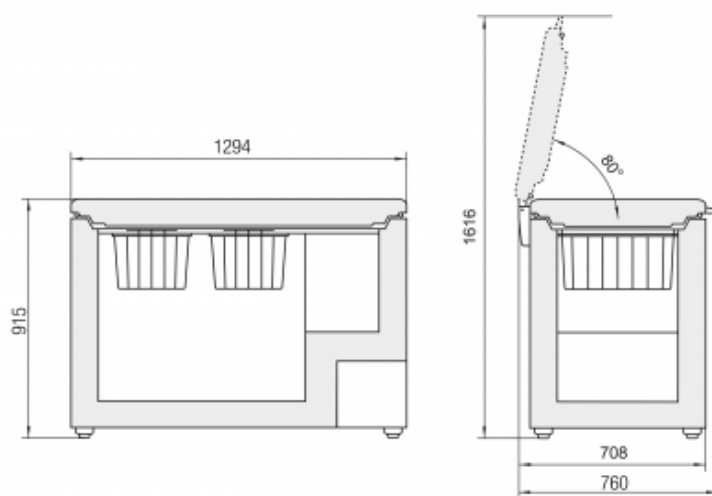

**Stop
Frost**
**Frost
Protect**

Algemeen

Uitvoering	Comfort
Advies consumentenprijs	€ 799,00
Behuizing	Wit
Kleur deur	Wit
Materiaal deur/deksel	Staal
Bruto inhoud totaal	403 l
Netto inhoud totaal	380 l
Bruto inhoud vriesdeel	403 l
Netto inhoud vriesdeel	380 l
Energieklasse	A++
Energieverbruik per jaar	247 kWh
Energieverbruik per dag	0,675 kWh
Energiekosten per jaar	€ 57,-
Geluidsniveau	40 dB(A)
Klimaatklasse	SN-T
Geschikt voor onverwarmde ruimte	> -15°C
Koelmiddel	R600a
Spanning	220-240 V ~
Frequentie	50 Hz

Afmetingen

Hoogte	917 mm
Breedte	1285 mm
Diepte (incl. wandafstand)	760 mm
Interieurhoogte vriesdeel in mm	700 mm
Interieurbreedte vriesdeel in mm	1160 (-270x270 compressor) mm
Interieurdiepte vriesdeel	520 mm
Hoogte met open deksel	1616
Diepte met open deksel	708
Netto gewicht	49 kg
Bruto gewicht	64 kg
Hoogte verpakking	1025 mm
Breedte verpakking	1368 mm
Diepte verpakking	802 mm

Overige

Soort Design	SwingDesign
Greep	Ergonomische greep
Lengte aansluitsnoer	240 cm
Soort bedieningspaneel	Muntknop
Positie bedieningspaneel	Handgreep
Temperatuuralarm	Optisch temperatuuralarm
Materiaal interieur	Aluminium
Verwarmde wanden	Ja