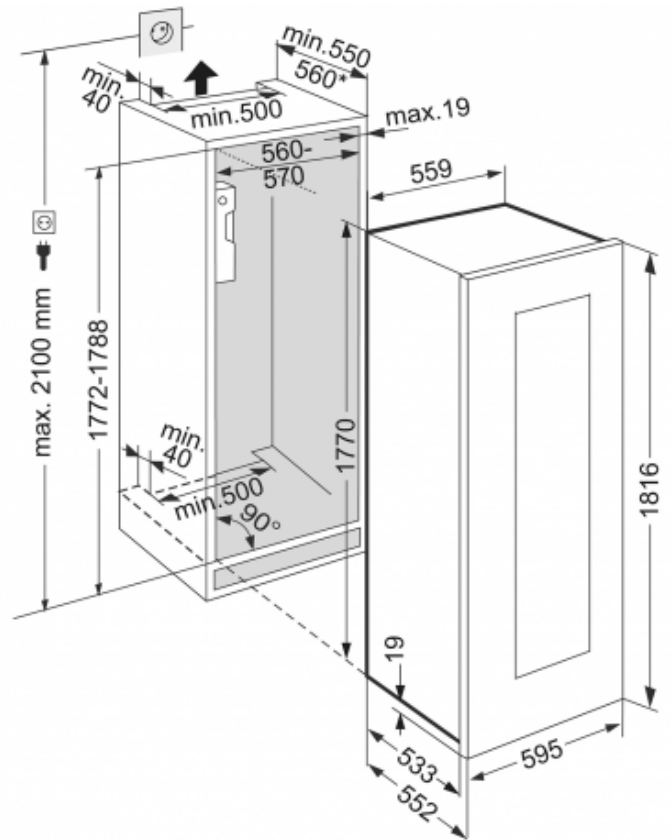

EWTgw 3583 Vinidor

Wine

Soft System

Soft Telescopic

Algemeen

Uitvoering	Vinidor
Advies consumentenprijs	€ 3599,00
Nismaat	178 cm
TipOpen	Ja
Behuizing	Staalgrijs
Kleur deur	Wit (RAL 9003)
Materiaal deur/deksel	Isolatieglas met UV coating
Netto inhoud totaal	271 l
Netto inhoud koeldeel	271 l
waarvan Wijn	271 l
Capaciteit 0,75 l bordeaux fles	83
Energieklasse	A
Energieverbruik per jaar	162 kWh
Energieverbruik per dag	0,442 kWh
Energiekosten per jaar	€ 34,-
Geluidsniveau	34 dB(A)
Klimaatklasse	SN
Koelmiddel	R600a
Spanning	220-240 V ~

Afmetingen

Hoogte	1770 mm
Breedte	557 mm
Diepte (incl. wandafstand)	560 mm
Interieurhoogte	1599 mm
Interieurbreedte	464 mm
Interieurdiepte	393 mm
Inbouwhoogte in mm	1780 mm
Inbouwbreedte in mm	570 mm
Inbouwdiepte minimaal in mm	550 mm
Netto gewicht	91 kg
Bruto gewicht	101 kg
Hoogte verpakking	1895 mm
Breedte verpakking	639 mm
Diepte verpakking	639 mm

Overige

Deur zelfsluitend	JA°
Deurscharniering	Rechts, wisselbaar
SoftSystem sluiting	Ja
Verwisselbaar deurrubber	Ja
Lengte aansluitsnoer	280 cm
Display	LC digitaal temperatuurodisplay
Soort bedieningspaneel	Tiptoets
Positie bedieningspaneel	In interieur
Temperatuuralarm	Optisch en akoestisch temperatuuralarm
Deuralarm koeldeel	Akoestisch deuralarm
Deuralarm wiindeel	Akoestisch deuralarm

LIEBHERR

Wijngedeelte

Aantal apart instelbare temperatuurzones	2
Temperatuurbereik wijn	+5°C tot +20°C
Aantal draagplateaus wijn	10
Materiaal draagplateaus	Beukenhouten draagplateaus
Aantal presentatieplateaus	1
Uittrekbare plateaus op telescooprails	Ja
Verlichting	LED verlichting, traploos dimbaar
Verlichting dimbaar	Ja
Trillingsvrije ophanging compressor	Ja
Aantal actieve koolfilters	1
Clilabels	Ja