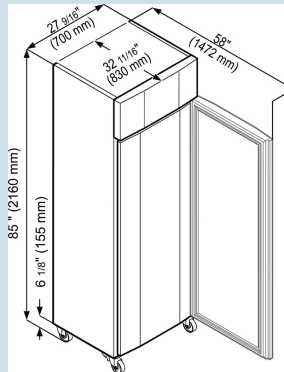

Behuizing / Kleur deur	Edelstaal / Edelstaal
Materiaal behuizing	Edelstaal
Materiaal deur/deksel	Edelstaal
Bruto inhoud totaal	597 l
Netto inhoud totaal	465 l
Energieklasse	A B
Energieverbruik per jaar	406 kWh
Energiekosten per jaar	€ 240,-
Energie efficiëntie index	29,5
Geluidsniveau	58 dB(A)
Klimaatklasse	5
Klimaatklasse	5
Temperatuurklasse	M1
Geschikt voor onverwarmde ruimte	Nee
Geschikt voor omgevingstemperatuur van	+10°C tot 40°C
Koelmiddel	R290
Aansluitwaarde	4,0 A
Warmteafgifte in kJ/h	275 kJ/h

GK Pv 6570/924

ProfilLine

Advies verkoopprijs € 3695

Afmetingen

Hoogte	216,2 cm
Breedte	70 cm
Diepte bij 90° geopende deur	147,2 cm
Breedte bij 90° geopende deur	70,3 cm
Diepte	83 cm
Tussenbouwbaar	Ja
Plaatsbaar tegen muur	Ja
Interieurhoogte	155 cm
Interieurbreedte	51 cm
Interieurdiepte	65 cm
Gastronorm of Bakkerijnorm	GN 2/1 530x650 mm
Netto gewicht / Bruto gewicht	114,0 kg / 140,0 kg
Hoogte verpakking	2220 mm
Breedte verpakking	745 mm
Diepte verpakking	875 mm

Overige

Soort Design	HardLine-Design
Materiaal interieur	Chroomnikkelstaal
Isolatiesterkte behuizing/deur	83 - 60
Deur zelfsluitend	Ja
Deurscharniering	Rechts, wisselbaar
Greep	Greeplijst
Verwisselbaar deurrubber	Ja
Lengte aansluitsnoer	380 cm
Bruikbare diepte draagplateau	640 mm
Display	Digitaal temperatuurdisplay
Soort bedieningspaneel	Tiptoets
Positie bedieningspaneel	Buitenzijde
Temperatuuraanduiding van	Koelgedeelte
Temperatuuraanduiding koeldeel	buitenzijde digitaal
Temperatuuralarm	Optisch en akoestisch temperatuuralarm
Deuralarm koeldeel	Akoestisch deuralarm
Geschikt voor integratie in netwerk	Ja, optioneel
Slot	Ja
Zwenkwielen	Zwenkwielen met parkeerrem voor, bokwielen achter
Alarmpgrenzen instelbaar	Ja
Interface	RS 485 optioneel