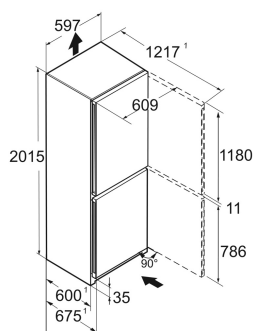

Edelstaal / Edelstaal
Edelstaal
Edelstaal
362 l
259 l
104 l
A B
144 kWh
0,4
€ 43,-
51
33 dB(A)
B

Afmetingen

Hoogte	201,5 cm
Breedte	59,7 cm
Diepte	67,5 cm
InteriorFit	Ja
Plaatsbaar tegen muur	Ja
Max. Meubelgewicht koeldeel	-
Netto gewicht / Bruto gewicht	96 kg / 101,5 kg
Hoogte verpakking	2087 mm
Breedte verpakking	625 mm
Diepte verpakking	772 mm