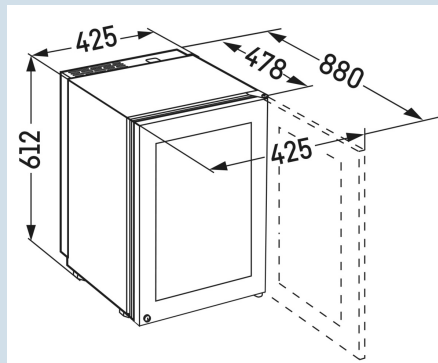

Hoorbare waarschuwing bij storing.

Optisch en akoestisch temperatuuralarm

Behuizing / Kleur deur
Materiaal behuizing
Materiaal deur/deksel
Capaciteit 0,75 l bordeaux fles*
Volume totaal
Energieklasse
Energieverbruik per jaar
Energieverbruik per 24 uur
Energiekosten per jaar
Energie efficiëntie index
Geluidsniveau
Geluidsniveau klasse
Klimaatklasse

Edelstaal / Edelstaal frame
Edelstaal met SmartSteel
Isolatieglas
12
48 l
E
78 kWh
0,2
€ 23,-
100
37 dB(A)
C
SN

* 0,75 l bordeaux fles Norm NF H 35-124 (H;300,5 mm ø 76,1 mm)