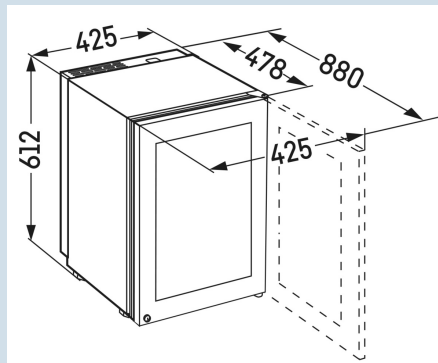

Hoorbare waarschuwing bij storing.

Optisch en akoestisch temperatuuralarm

Behuizing / Kleur deur
Materiaal behuizing
Materiaal deur/deksel
Capaciteit 0,75 l bordeaux fles*
Volume totaal
Energieklasse
Energieverbruik per jaar
Energieverbruik per 24 uur
Energiekosten per jaar
Energie efficiëntie index
Geluidsniveau
Geluidsniveau klasse
Klimaatklasse

Edelstaal / Edelstaal frame
Edelstaal met SmartSteel
Isolatieglas
12
48 l
E
78 kWh
0,2
€ 31,-
100
37 dB(A)
C
SN

* 0,75 l bordeaux fles Norm NF H 35-124 (H;300,5 mm ø 76,1 mm)