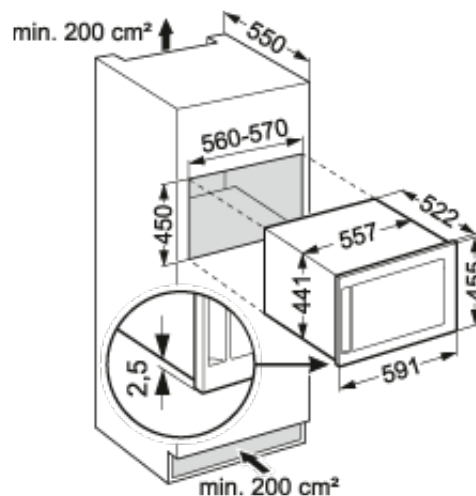

Wine

Algemeen	
Uitvoering	GrandCru
Advies consumentenprijs	€ 1399,00
Nismaat	45 cm
Behuizing	Staalgrijs
Kleur deur	Edelstaal frame
Materiaal deur/deksel	Isolatieglas met UV coating
Netto inhoud totaal	46 l
Netto inhoud koeldeel	46 l
waarvan Wijn	46 l
Capaciteit 0,75 l bordeaux fles	18
Energieklasse	A
Energieverbruik per jaar	130 kWh
Energieverbruik per dag	0,356 kWh
Energiekosten per jaar	€ 27,-
Geluidsniveau	34 dB(A)
Klimaatklasse	SN
Koelmiddel	R600a
Spanning	220-240 V ~
Frequentie	50 Hz

Afmetingen	
Hoogte	441 mm
Breedte	557 mm
Diepte (incl. wandafstand)	522 mm
Interieurhoogte	340 mm
Interieurbreedte	460 mm
Interieurdiepte	310 mm
Inbouwhoogte in mm	450 mm
Inbouwbreedte in mm	560 mm
Inbouwdiepte minimaal in mm	550 mm
Netto gewicht	30 kg
Bruto gewicht	33 kg
Hoogte verpakking	510 mm
Breedte verpakking	622 mm
Diepte verpakking	610 mm

Overige	
Deurscharniering	Rechts, wisselbaar
Verwisselbaar deurrubber	Ja
Lengte aansluitsnoer	200 cm
Display	LC digitaal temperatuurdisplay
Soort bedieningspaneel	Tiptoets
Positie bedieningspaneel	In interieur
Temperatuuralarm	Optisch en akoestisch temperatuuralarm
Deuralarm koeldeel	Akoestisch deuralarm
Deuralarm wijndeel	Akoestisch deuralarm
Kinderbeveiliging	Ja
FreshAir filter	Ja
Materiaal interieur	Kunststof staalgrijs
Extra kenmerk Nederland	7 jaar zekerheid (zie voorwaarden website)

# LIEBHERR

**Wijngedeelte**

Aantal apart instelbare temperatuurzones	1
Temperatuurbereik wijn	+5°C tot +20°C
Aantal draagplateaus wijn	3
Materiaal draagplateaus	Beukenhouten draagplateaus
Uittrekbare plateaus op telescooprails	Ja
Verlichting	LED verlichting
Verlichting dimbaar	Ja
Trillingsvrije ophanging compressor	Ja
Aantal actieve koolfilters	1
Cliplabels	Ja