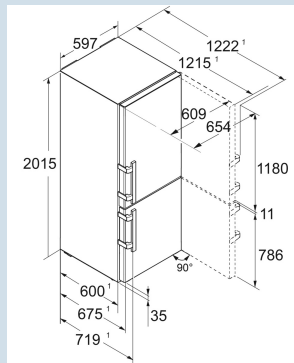

Tot 30 kg belastbaar en eenvoudig te reinigen

GlassLine draagplateaus

Behuizing / Kleur deur
Materiaal behuizing
Materiaal deur/deksel
Volume totaal
Volume koelgedeelte
Volume vriesgedeelte
Energieklasse
Energieverbruik per jaar
Energieverbruik per 24 uur
Energiekosten per jaar
Energie efficiëntie index
Geluidsniveau
Geluidsniveau klasse

Staalgrijs / Edelstaal
Staal
Edelstaal
372 l
270 l
103 l
D
203 kWh
0,6
€ 61,-
80
34 dB(A)
B