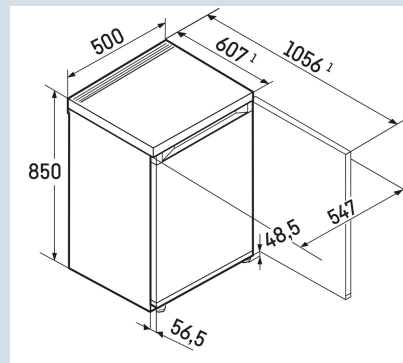

Deze Liebherr tafelmodel koeler is slechts 50 cm breed. Maar ondanks de geringe breedte biedt dit model voldoende ruimte en flexibiliteit. De verstelbare GlassLine draagplateaus zijn belastbaar tot 35 kg en ook uitneembaar bij een deuropening van 90°. Alle interieuronderdelen zijn geschikt voor de vaatwasmachine. Het bedieningspaneel met tiptoetsbediening bevindt zich in de koelkast en is eenvoudig te bedienen. Mocht de deur per ongeluk niet goed zijn gesloten, dan klinkt het akoestisch deuralarm. De kastbrede groente- en fruitlade biedt voldoende ruimte voor uw verse levensmiddelen.

Wit / Wit
Staal
Staal
110 l
111 l

71 kWh
0,2
€ 21,-
80
34 dB(A)
B
SN-T

Rd 1200
Pure

Advies verkoopprijs € 399

Afmetingen

Hoogte	85 cm
Breedte	50 cm
Diepte	60,7 cm
Afneembaar bovenblad	Ja
Hoogte zonder bovenblad	820 mm
Onderbouwbaar	Ja
Tussenbouwbaar	Ja
Plaatsbaar tegen muur	Ja
Netto gewicht / Bruto gewicht	31,3 kg / 33,8 kg
Hoogte verpakking	911 mm
Breedte verpakking	517 mm
Diepte verpakking	711 mm