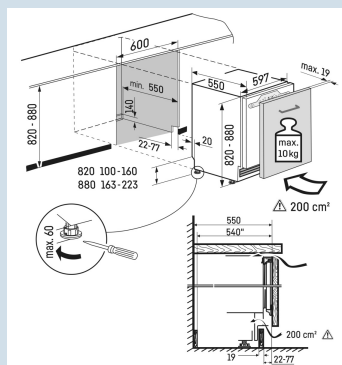

LED plafondverlichting

Overzichtelijke bediening.

Druktoetsbediening

Nismaat	82 - 88 cm
Deurmontage systeem	Uittrekwagen
Uittrekwagen met zelfsluiting en demping	Ja
Materiaal deur/deksel	Staal
Volume totaal	132 l
Volume koelgedeelte	132 l
Energieklasse	F
Energieverbruik per jaar	114 kWh
Energieverbruik per 24 uur	0,3
Energiekosten per jaar	€ 34,-
Energie efficiëntie index	125
Geluidsniveau	35 dB(A)
Geluidsniveau klasse	B

UIKo 1560
Premium

Super
Silent

Soft
System

Advies verkoopprijs € 1599

Afmetingen

Hoogte	82 cm
Breedte	59,7 cm
Diepte	55 cm
Onderbouwbaar	Ja
Inbouwhoogte	82-88 cm
Inbouwbreedte	60 cm
Inbouwdiepte minimaal	55,0 cm
Max. Meubelgewicht koeldeel	10 kg
Netto gewicht / Bruto gewicht	43,3 kg / 45,8 kg
Hoogte verpakking	883 mm
Breedte verpakking	615 mm
Diepte verpakking	617 mm