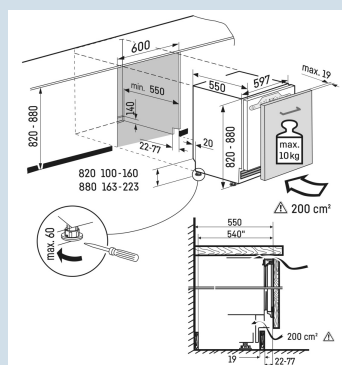

LED plafondverlichting

Overzichtelijke bediening.

Druktoetsbediening

| | |
|--|--------------|
| Nismaat | 82 - 88 cm |
| Deurmontage systeem | Uittrekwagen |
| Uittrekwagen met zelfsluiting en demping | Ja |
| Materiaal deur/deksel | Staal |
| Volume totaal | 132 l |
| Volume koelgedeelte | 132 l |
| Energieklasse | F |
| Energieverbruik per jaar | 114 kWh |
| Energieverbruik per 24 uur | 0,3 |
| Energiekosten per jaar | € 46,- |
| Energie efficiëntie index | 125 |
| Geluidsniveau | 35 dB(A) |
| Geluidsniveau klasse | B |

UIKo 1560
Premium

Super
Silent

Soft
System

Advies verkoopprijs € 1699

Afmetingen

| | |
|-------------------------------|-------------------|
| Hoogte | 82 cm |
| Breedte | 59,7 cm |
| Diepte | 55 cm |
| Onderbouwbaar | Ja |
| Inbouwhoogte | 82-88 cm |
| Inbouwbreedte | 60 cm |
| Inbouwdiepte minimaal | 55,0 cm |
| Max. Meubelgewicht koeldeel | 10 kg |
| Netto gewicht / Bruto gewicht | 43,3 kg / 45,8 kg |
| Hoogte verpakking | 883 mm |
| Breedte verpakking | 615 mm |
| Diepte verpakking | 617 mm |