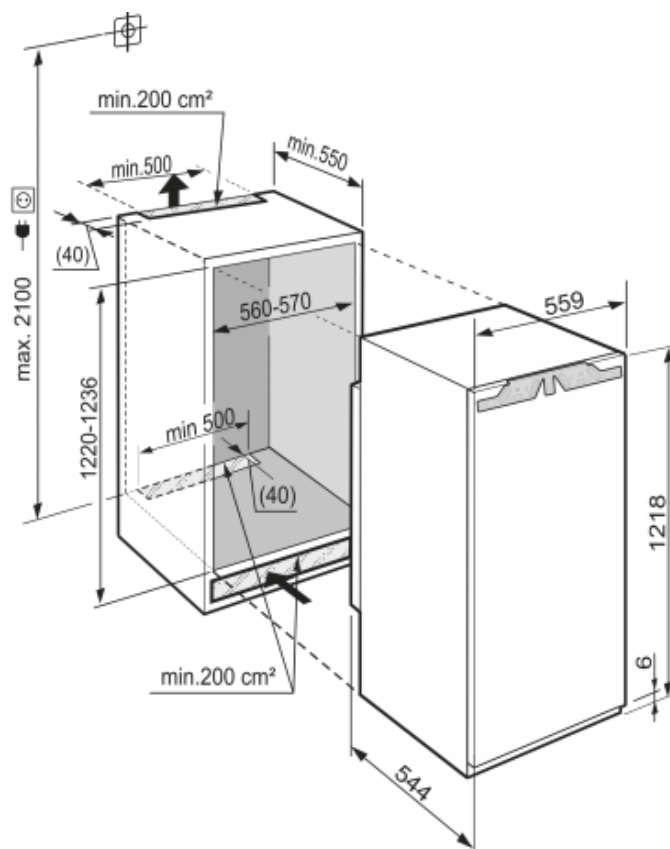

A+++  
-20%

Bio  
Fresh

Soft  
System

Soft  
Telescopic

**Algemeen**

Uitvoering	Premium
Advies consumentenprijs	€ 1649,00
Nismaat	122 cm
Deurmontage systeem	deur-op-deursysteem
Materiaal deur/deksel	Staal
Bruto inhoud totaal	226 l
Netto inhoud totaal	196 l
Bruto inhoud koeldeel	226 l
Netto inhoud koeldeel	196 l
waarvan BioFresh	59 l
Energieklasse	A+++
Energieverbruik per jaar	64 kWh
Energieverbruik per dag	0,175 kWh
Energiekosten per jaar	€ 13,-
Geluidsniveau	33 dB(A)
Klimaatklasse	SN-T
Koelmiddel	R600a
Spanning	220-240 V ~
Frequentie	50/60 Hz

**Afmetingen**

Hoogte	1218 mm
Breedte	559 mm
Diepte (incl. wandafstand)	544 mm
Inbouwhoogte in mm	1220-1236 mm
Inbouwbreedte in mm	560-570 mm
Inbouwdiepte minimaal in mm	550 mm
Max. Meubelgewicht koeldeel	19 kg
Netto gewicht	52,5 kg
Bruto gewicht	55,3 kg
Hoogte verpakking	1277 mm
Breedte verpakking	572 mm
Diepte verpakking	622 mm

**Overige**

Deur zelfsluitend	Ja°
Deurscharniering	Rechts, wisselbaar
Mogelijkheid om deur op 90° te blokkeren	Ja
SoftSystem sluiting	Ja
Lengte aansluitsnoer	210 cm
Flexibel instelbaar interieur	Ja
Onderdelen interieur geschikt voor vaatwasmachine	Ja
Glasplateaus en laden verwijderbaar bij deuropening 90°	Ja
Aantal draagplateaus	5
Materiaal draagplateau	Glas
Afwerking draagplateau	Edelstaal
Display	LC digitaal temperatuursdisplay