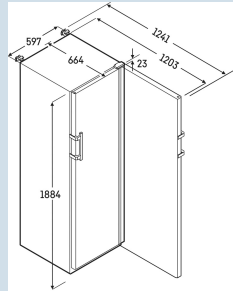

HMFvh 4001

Perfection

Advies verkoopprijs € 3095

Afmetingen

Hoogte	188,4 cm
Breedte	59,7 cm
Diepte bij 90° geopende deur	120,8 cm
Diepte	65,4 cm
Interieurhoogte	166 cm
Interieurbreedte	46 cm
Interieurdiepte	42,3 cm
Netto gewicht / Bruto gewicht	64,5 kg / 73 kg
Hoogte verpakking	1920 mm
Breedte verpakking	615 mm
Diepte verpakking	725 mm