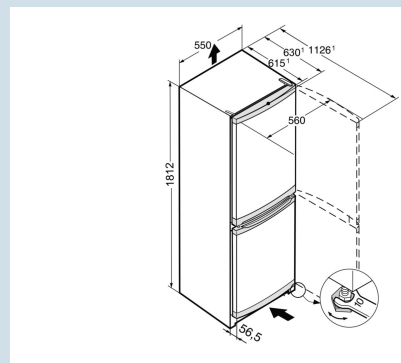

Wit / Wit  
Staal  
Staal  
296 l  
212 l  
84 l  
F  
280 kWh  
0,8  
€ 84,-  
125  
39 dB(A)  
C

CU 3331

Advies verkoopprijs € 749

**Afmetingen**

Hoogte	181,2 cm
Breedte	55 cm
Diepte (incl. wandafstand)	63 cm
Diepte bij 90° geopende deur	112,8 cm
Breedte bij 90° geopende deur	56 cm
Diepte	63 cm
Tussenbouwbaar	Ja
Plaatsbaar tegen muur	Ja
Netto gewicht / Bruto gewicht	60,7 kg / 65,4 kg
Hoogte verpakking	1864 mm
Breedte verpakking	567 mm
Diepte verpakking	711 mm