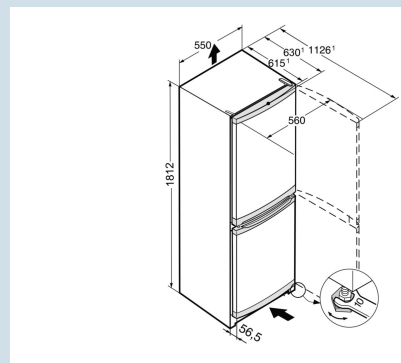

Wit / Wit
Staal
Staal
296 l
212 l
84 l
 F
280 kWh
0,8
€ 84,-
125
39 dB(A)
C

CU 3331

Smart
FrostVario
Space

Advies verkoopprijs € 749

Afmetingen

Hoogte	181,2 cm
Breedte	55 cm
Diepte (incl. wandafstand)	63 cm
Diepte bij 90° geopende deur	112,8 cm
Breedte bij 90° geopende deur	56 cm
Diepte	63 cm
Tussenbouwbaar	Ja
Plaatsbaar tegen muur	Ja
Netto gewicht / Bruto gewicht	60,7 kg / 65,4 kg
Hoogte verpakking	1864 mm
Breedte verpakking	567 mm
Diepte verpakking	711 mm