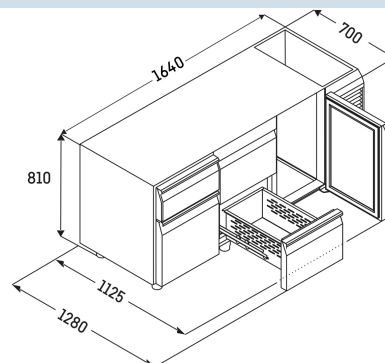

€ 0,-

+10°C tot 40°C

+4 °C

1,15 A

FRTSrg 7559
PerformanceSmart
Device
ready

Advies verkoopprijs € 4795

Afmetingen

Hoogte	81 cm
Breedte	164 cm
Diepte bij 90° geopende deur	112,5 cm
Diepte	68 cm
Interieurhoogte	57 cm
Interieurbreedte	132 cm
Interieurdiepte	55 cm
Geschikt voor	GN 1/1, 530x 325 mm
Netto gewicht / Bruto gewicht	143 kg / 165 kg
Hoogte verpakking	990 mm
Breedte verpakking	800 mm
Diepte verpakking	1875 mm