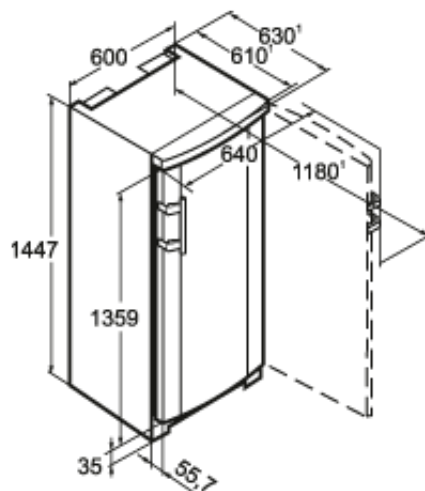

No
Frost

Algemeen	
Uitvoering	Comfort
Advies consumentenprijs	€ 599,00
Behuizing	Wit
Kleur deur	Wit
Materiaal deur/deksel	Staal
Bruto inhoud totaal	226 l
Netto inhoud totaal	185 l
Bruto inhoud vriesdeel	226 l
Netto inhoud vriesdeel	185 l
Energieklasse	A++
Energieverbruik per jaar	206 kWh
Energieverbruik per dag	0,563 kWh
Energiekosten per jaar	€ 43,-
Geluidsniveau	42 dB(A)
Klimaatklasse	SN-T
Geschikt voor onverwarmde ruimte	> 0°C
Koelmiddel	R600a
Spanning	220-240 V ~
Frequentie	50 Hz

Afmetingen	
Hoogte	1447 mm
Breedte	600 mm
Diepte (incl. wandafstand)	630 mm
Diepte bij 90° geopende deur	1180 mm
Breedte bij 90° geopende deur	640 mm
Tussenbouwbaar	Ja
Plaatsbaar tegen muur	Ja
Netto gewicht	56,8 kg
Bruto gewicht	61,4 kg
Hoogte verpakking	1515 mm
Breedte verpakking	617 mm
Diepte verpakking	711 mm
Overige	
Soort Design	SwingLine-Design
Deurscharniering	Rechts, wisselbaar
Greep	Hevelgreep
Lengte aansluitsnoer	200 cm
Transportwieltjes achter	Ja
Display	LC digitaal temperatuurodisplay
Soort bedieningspaneel	Druktoets
Positie bedieningspaneel	Buitenzijde
Temperatuuralarm	Optisch en akoestisch temperatuuralarm
Deuralarm vriesdeel	Akoestisch deuralarm
Kinderbeveiliging	Ja
Materiaal interieur	Kunststof wit
Stelpoten in hoogte verstelbaar	2
Transportgrepen achter	Ja