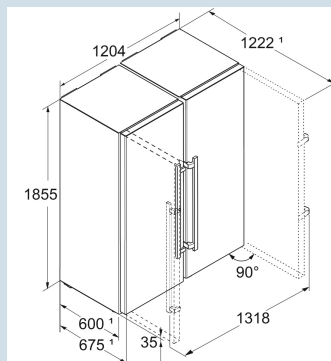

Genoeg ruimte voor de hoogste ijstaart.

VarioSpace

Behuizing / Kleur deur
Materiaal behuizing
Materiaal deur/deksel
Volume totaal
Energieklasse
Energieverbruik per jaar
Energiekosten per jaar
Geschikt voor onverwarmde ruimte
Koelmiddel
Aansluitwaarde
Aansluitwaarde in Watt

Staalgrijs / Edelman
Staal
Edelman
661 l
A+++
332 kWh
€ 100,-
> 0°C
R600a
2,5 A
264,6 W