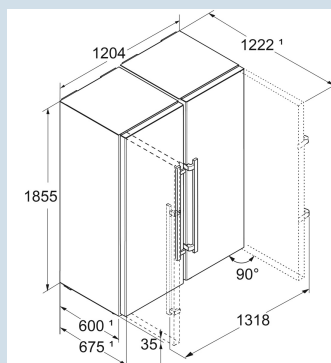

Genoeg ruimte voor de hoogste ijstaart.

VarioSpace

Behuizing / Kleur deur
Materiaal behuizing
Materiaal deur/deksel
Volume totaal
Energieklasse
Energieverbruik per jaar
Energiekosten per jaar
Geschikt voor onverwarmde ruimte
Koelmiddel
Aansluitwaarde
Aansluitwaarde in Watt

Staalgrijs / Edelman
Staal
Edelman
661 l
A+++
332 kWh
€ 133,-
> 0°C
R600a
2,5 A
264,6 W