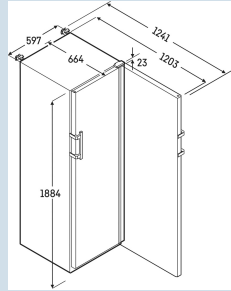

Behuizing / Kleur deur	Wit / Wit
Materiaal behuizing	Staal
Materiaal deur/deksel	Staal
Bruto inhoud totaal	394 l
Netto inhoud totaal	235 l
Energieverbruik per jaar	172 kWh
Energiekosten per jaar	€ 43,-
Geluidsniveau	49 dB(A)
Klimaatklasse	7
Geschikt voor omgevingstemperatuur van	+10°C tot 35°C
Geschikt voor maximale relatieve vochtigheid	max. 75 % RV, niet-condenserend
Temperatuurstelling af fabriek	+5 °C
Koelmiddel	R600a
Aansluitwaarde	2 A
Warmteafgifte in kJ/h	250 kJ/h
Type compressor	Variable-Speed-compressor

HMFvh 4001/H63

Perfection

Advies verkoopprijs € 4695

Afmetingen

Hoogte	188,4 cm
Breedte	59,7 cm
Diepte bij 90° geopende deur	120,8 cm
Diepte	65,4 cm
Interieurhoogte	166 cm
Interieurbreedte	46 cm
Interieurdiepte	37 cm
Netto gewicht / Bruto gewicht	79,5 kg / 87 kg
Hoogte verpakking	1920 mm
Breedte verpakking	615 mm
Diepte verpakking	725 mm