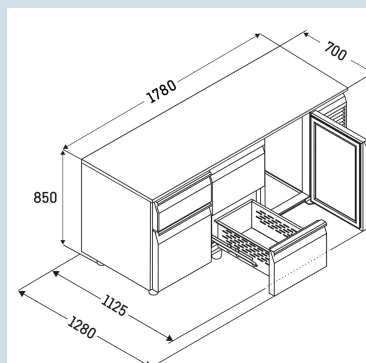

Behuizing / Kleur deur	Edelstaal / Edelstaal
Materiaal behuizing	Chroomnikkelstaal (1.4301 / AISI 304)
Materiaal deur/deksel	Chroomnikkelstaal (1.4301 / AISI 304)
Bruto inhoud totaal	440 l
Netto inhoud totaal	231 l
Aantal secties	3
Sectie 1	3 lades 1/3
Sectie 2	2 lades 1/3 en 2/3
Sectie 3	Deur
Werkblad	met werkblad
Energieklasse	<b>A</b>
Energieverbruik per jaar	1083 kWh
Energiekosten per jaar	€ 249,-
Energie efficiëntie index	45,5
Geluidsniveau	56 dB(A)
Klimaatklasse	4
Temperatuurklasse	M1
Geschikt voor omgevingstemperatuur van	+10°C tot 40°C
Temperatuurinstelling af fabriek	+4 °C
Koelmiddel	R290
Aansluitwaarde	1,15 A

**FRTSv 7561/T01**

Performance

Smart  
Device  
ready

Advies verkoopprijs € 5595

**Afmetingen**

Hoogte	85 cm
Breedte	178 cm
Diepte bij 90° geopende deur	112,5 cm
Diepte	70 cm
Interieurhoogte	57 cm
Interieurbreedte	132 cm
Interieurdiepte	55 cm
Geschikt voor	GN 1/1, 530x 325 mm
Netto gewicht / Bruto gewicht	214 kg / 236 kg
Hoogte verpakking	990 mm
Breedte verpakking	800 mm
Diepte verpakking	1875 mm

**Overige**

Materiaal interieur	Chroomnikkelstaal (1.4301 / AISI 304)
Isolatiesterkte behuizing/deur	60
Deur zelfsluitend	Ja
Deurscharniering	Rechts, Links
Greep	Greeplijst
Lengte aansluitsnoer	300 cm
Display	Digitaal temperatuurodisplay
Soort bedieningspaneel	Tiptoets
Positie bedieningspaneel	Buitenzijde
User interface	elektronica van derden
Temperatuuraanduiding van	Koelgedeelte
Temperatuuraanduiding koeldeel	buitenzijde digitaal
Temperatuuralarm	Optisch temperatuuralarm
Geschikt voor integratie in netwerk	Ja, optioneel
Stelpoten	4
Materiaal stelpoten	Edelstaal
Hoogte stelpoten	100-150 mm
Min./max. temperatuurregistratie	Ja
Interface	RS 485 (optioneel)