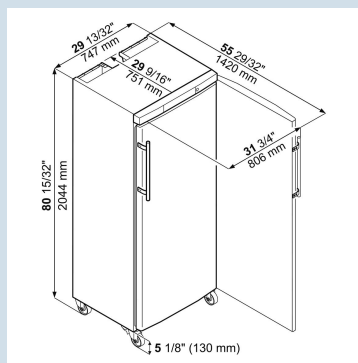

Gastronomie diepvrieskast

GGv 5810

ProfiLine

EIA

No
Frost
Professional

Advies verkoopprijs € 2395

Nooit meer ontdoien

De Liebherr GGv 5810 is een energiezuinige NoFrost diepvrieskast GN 1/1. De temperatuur is nauwkeurig in te stellen tussen de -14°C en -28°C. De draagroosters zijn op diverse hoogtes verstelbaar en de zelfsluitende deur heeft een slot. Heetgas zorgt voor snel en automatisch ontdoien.

Behuizing / Kleur deur

Materiaal behuizing

Materiaal deur/deksel

Bruto inhoud totaal

Netto inhoud totaal

Energieklasse

Energieverbruik per jaar

Energiekosten per jaar

Energie efficiëntie index

Geluidsniveau

Klimaatklasse

Klimaatklasse

Temperatuurklasse

Geschikt voor onverwarmde ruimte

Geschikt voor omgevingstemperatuur van

Koelmiddel

Aansluitwaarde

Warmteafgifte in kJ/h

Wit / Wit

Staal

Staal

556 l

377 l

C

1351 kWh

€ 311,-

40,6

55 dB(A)

5

5

L1

Nee

+10°C tot 40°C

R290

3 A

885 kJ/h