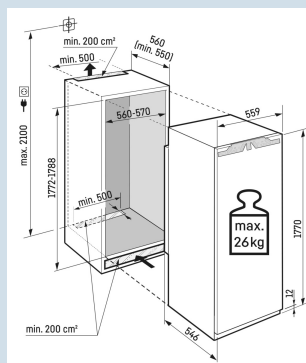

Tot 30 kg belastbaar en eenvoudig te reinigen

GlassLine draagplateaus

Nismaat	178 cm
Deurmontage systeem	deur-op-deursysteem
Volume totaal	286 l
Volume koelgedeelte	259 l
Volume vriesgedeelte	27 l
Energieklasse	D
Energieverbruik per jaar	137 kWh
Energieverbruik per 24 uur	0,4
Energiekosten per jaar	€ 41,-
Energie efficiëntie index	80
Geluidsniveau	34 dB(A)
Geluidsniveau klasse	B
Klimaatklasse	SN-T