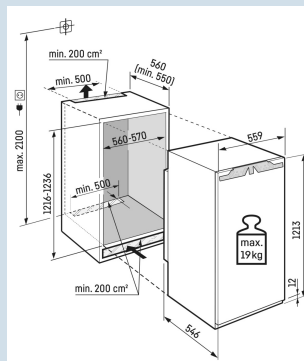

IRc 4120
PlusEasy
FreshUltra
SilentSmart
Device
readySoft
System

Advies verkoopprijs € 1099

Afmetingen

Hoogte	121,3 cm
Breedte	55,9 cm
Diepte	54,6 cm
Inbouwhoogte	121,6-123,1 cm
Inbouwbreedte	56-57 cm
Inbouwdiepte minimaal	55,0 cm
Max. Meubelgewicht koeldeel	19 kg
Netto gewicht / Bruto gewicht	45,6 kg / 49,1 kg
Hoogte verpakking	1277 mm
Breedte verpakking	572 mm
Diepte verpakking	622 mm