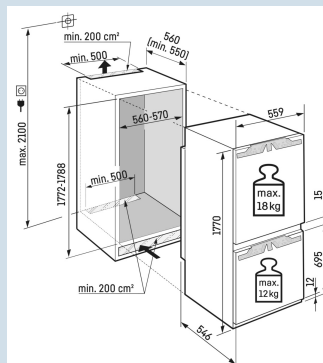

NoFrost

Ruimte voor hoge karaffen of verpakkingen.

Deel- en onderschuifbaar glasplateau

Nismaat	178 cm
Deurmontage systeem	deur-op-deursysteem
Materiaal deur/deksel	Staal
Volume totaal	244 l
Volume koelgedeelte	174 l
Volume vriesgedeelte	70 l
Energieklasse	D
Energieverbruik per jaar	207 kWh
Energieverbruik per 24 uur	0,6
Energiekosten per jaar	€ 83,-
Energie efficiëntie index	80
Geluidsniveau	34 dB(A)
Geluidsniveau klasse	B

Bio
FreshNo
FrostSuper
SilentDuo
CoolingSmart
DeviceSoft
SystemVario
Space**Afmetingen**

Hoogte	177 cm
Breedte	55,9 cm
Diepte	54,6 cm
Inbouwhoogte	177,2-178,8 cm
Inbouwbreedte	56-57 cm
Deurhoogte vriezer in mm	695
Tussenruimte koel-vries in mm	15
Inbouwdiepte minimaal	55,0 cm
Max. Meubelgewicht koeldeel	18 kg
Max. Meubelgewicht vriesdeel	12 kg
Netto gewicht / Bruto gewicht	64,2 kg / 67,5 kg
Hoogte verpakking	1829 mm
Breedte verpakking	572 mm
Diepte verpakking	622 mm