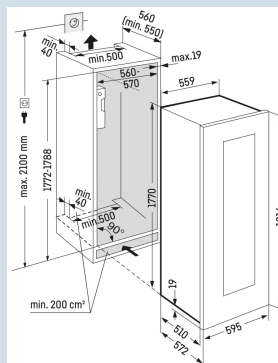

* 0,75 l bordeaux fles Norm NF H 35-124 (H;300,5 mm ø 76,1 mm)

Afmetingen

Hoogte	181,6 cm
Breedte	59,5 cm
Diepte	57,2 cm
Interieurhoogte	159,9 cm
Interieurbreedte	46,4 cm
Interieurdiepte	39,3 cm
Inbouwhoogte	177,2-178 cm
Inbouwbreedte	56-57 cm
Inbouwdiepte minimaal	55,0 cm
Netto gewicht / Bruto gewicht	90 kg / 100 kg
Hoogte verpakking	1895 mm
Breedte verpakking	639 mm
Diepte verpakking	639 mm