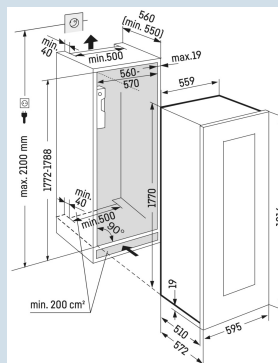

* 0,75 l bordeaux fles Norm NF H 35-124 (H;300,5 mm ø 76,1 mm)

Tip
Open

Super
Silent

Telescopic
Rails

Afmetingen

Hoogte	181,6 cm
Breedte	59,5 cm
Diepte	57,2 cm
Interieurhoogte	159,9 cm
Interieurbreedte	46,4 cm
Interieurdiepte	39,3 cm
Inbouwhoogte	177,2-178 cm
Inbouwbreedte	56-57 cm
Inbouwdiepte minimaal	55,0 cm
Netto gewicht / Bruto gewicht	90 kg / 100 kg
Hoogte verpakking	1895 mm
Breedte verpakking	639 mm
Diepte verpakking	639 mm