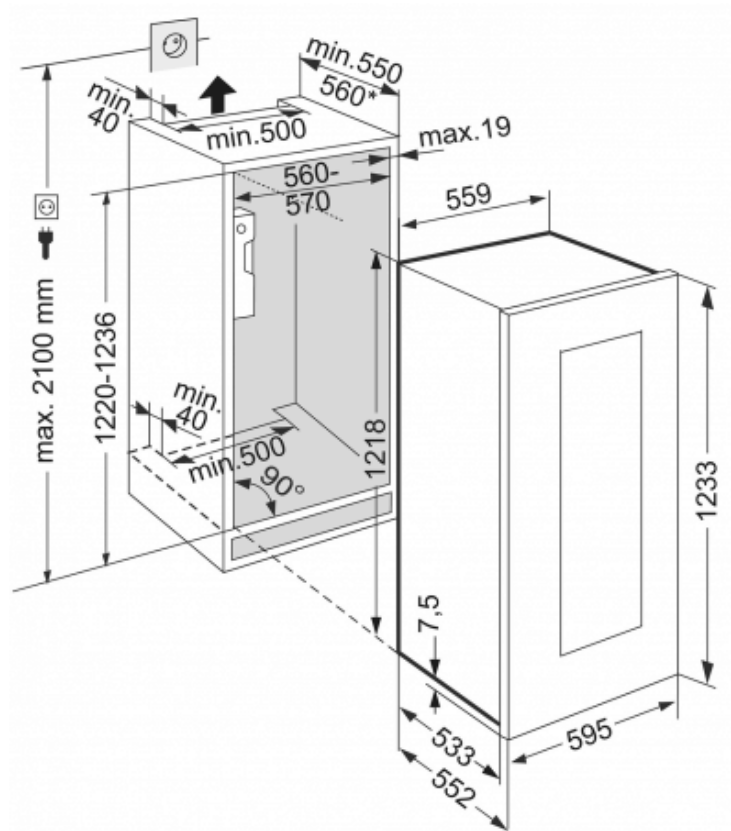

Wine

Soft
SystemSoft
Telescopic

Algemeen

Uitvoering	Vinidor
Advies consumentenprijs	€ 3099,00
Nismaat	122 cm
TipOpen	Ja
Kleur deur	Wit (RAL 9003)
Materiaal deur/deksel	Isolatieglas met UV coating
Bruto inhoud totaal	195 l
Netto inhoud totaal	169 l
waarvan Wijn	169 l
Capaciteit 0,75 l bordeaux fles	51
Energieklasse	A
Energieverbruik per jaar	152 kWh
Energieverbruik per dag	0,414 kWh
Energiekosten per jaar	€ 35,-
Geluidsniveau	34 dB(A)
Klimaatklasse	SN
Koelmiddel	R600a
Spanning	220-240 V ~
Frequentie	50 Hz

Afmetingen

Hoogte	1218 mm
Breedte	557 mm
Interieurhoogte	1047 mm
Interieurbreedte	464 mm
Interieurdiepte	393 mm
Inbouwhoogte in mm	1220-1236 mm
Inbouwbreedte in mm	560-570 mm
Inbouwdiepte minimaal in mm	550 mm
Netto gewicht	66 kg
Bruto gewicht	73 kg
Hoogte verpakking	1340 mm
Breedte verpakking	639 mm
Diepte verpakking	639 mm

Overige

Deurscharniering	Rechts, wisselbaar
SoftSystem sluiting	Ja
Verwisselbaar deurrubber	Ja
Lengte aansluitsnoer	200 cm
Display	LC digitaal temperatuurodisplay
Soort bedieningspaneel	Tiptoets
Positie bedieningspaneel	In interieur
Temperatuuralarm	Optisch en akoestisch temperatuuralarm
Deuralarm wijndeel	Akoestisch deuralarm
Kinderbeveiliging	Ja
FreshAir filter	Ja
Veiligheidsthermostaat	Ja

LIEBHERR

Wijngedeelte

Aantal apart instelbare temperatuurzones	2
Temperatuurbereik wijn	+5°C tot +20°C
Aantal draagplateaus wijn	6
Materiaal draagplateaus	Beukenhouten draagplateaus
Aantal presentatieplateaus	1
Uittrekbare plateaus op telescooprails	Ja
Verlichting	LED verlichting, traploos dimbaar
Verlichting dimbaar	Ja
Luchtvochtigheidsregeling	Ventilator
Trillingsvrije ophanging compressor	Ja
Aantal actieve koelfilters	1
Cliplabels	Ja