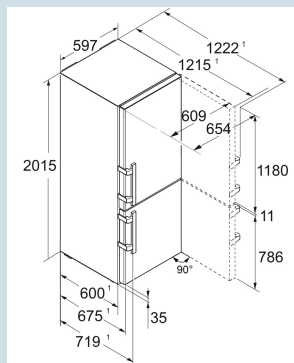

Ook voor extra grote 2 liter verpakkingen.

Luxe edelstalen GlassLine deurvakken

Behuizing / Kleur deur
Materiaal behuizing
Materiaal deur/deksel
Volume totaal
Volume koelgedeelte
Volume vriesgedeelte
Energieklasse
Energieverbruik per jaar
Energieverbruik per 24 uur
Energiekosten per jaar
Energie efficiëntie index
Geluidsniveau
Geluidsniveau klasse

Staalgrijs / Edelstaal
Staal
Edelstaal
373 l
270 l
104 l
D
203 kWh
0,6
€ 61,-
80
34 dB(A)
B