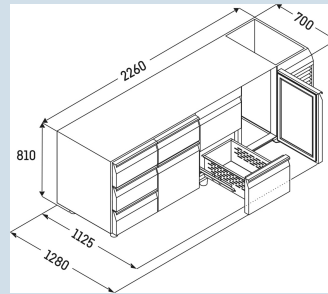

FRTSvg 7566/T01

Performance

Advies verkoopprijs € 5995

Aanbevolen voor professionals. Door professionals

Deze gekoelde werkbank GN 1/1 met rvs in- en exterieur biedt optimale koeling en houdt levensmiddelen tot 25% langer vers. Met een breed temperatuurbereik wordt een perfect klimaat gecreëerd voor vele producten inclusief vlees en vis. Dankzij frameverwarming is condensatie en ijsvorming uitgesloten en het heetgas ontdooisysteem zorgt voor een snelle automatische ontdooiing. De laden of uittrekelementen hebben een draagvermogen tot 30 kg en zijn - evenals de zelfsluitende deuren met een deurstop op 105° - comfortabel te bedienen. Een natuurlijk koelmiddel en lage energiekosten: vanzelfsprekend!

Behuizing / Kleur deur
Materiaal behuizing
Materiaal deur/deksel
Bruto inhoud totaal
Netto inhoud totaal
Aantal secties
Sectie 1
Sectie 2
Sectie 3
Werkblad
Energieklasse
Energieverbruik per jaar
Energiekosten per jaar
Energie efficiëntie index
Geluidsniveau
Klimaatklasse
Temperatuurklasse
Geschikt voor omgevingstemperatuur van
Temperatuurinstelling af fabriek
Koelmiddel
Aansluitwaarde

Edelstaal / Edelstaal
Chroomnikkelstaal
Chroomnikkelstaal
440 l
201 l
3
2 lades 1/2
3 lades 1/3
2 lades 1/3 en 2/3
met werkblad
E
1181 kWh
€ 295,-
51,2
56 dB(A)
4
M1
+10°C tot 40°C
+4°C
R290
1,15 A