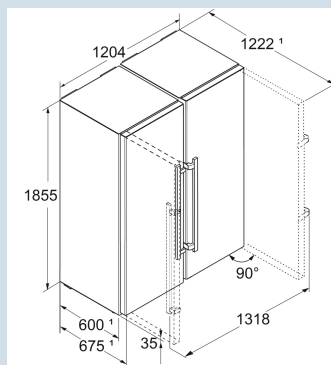

Opent bijna vanzelf

Hevelgreep

Behuizing / Kleur deur
Materiaal behuizing
Materiaal deur/deksel
Volume totaal
Energieklasse
Energieverbruik per jaar
Energiekosten per jaar
Geschikt voor onverwarmde ruimte
Koelmiddel
Aansluitwaarde
Aansluitwaarde in Watt

BlackSteel / BlackSteel
BlackSteel
BlackSteel
663 l
D
332 kWh
€ 133,-
> 0°C
R600a
2,5 A
264,6 W