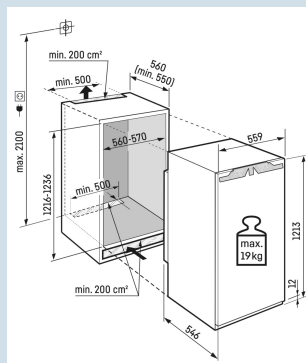

LED plafondverlichting

Hygiënisch en voedselveilig

Droge achterwand

Deur wordt vanaf 30° dichtgetrokken

Deur-op-deur montage

Ruimte voor hoge karaffen of verpakkingen.

Deel- en onderschuifbaar glasplateau

Nismaat	122 cm
Deurmontage systeem	deur-op-deursysteem
Volume totaal	189 l
Volume koelgedeelte	190 l
Energieklasse	
Energieverbruik per jaar	92 kWh
Energieverbruik per 24 uur	0,3
Energiekosten per jaar	€ 28,-
Energie efficiëntie index	64
Geluidsniveau	33 dB(A)
Geluidsniveau klasse	B
Klimaatklasse	SN-T
Koelmiddel	R600a

IRBc 4120
PlusBio
FreshSuper
SilentSmart
Device
readySoft
SystemPower
Cooling

Advies verkoopprijs € 1299

Afmetingen

Hoogte	121,3 cm
Breedte	55,9 cm
Diepte	54,6 cm
Inbouwhoogte	121,6-123,1 cm
Inbouwbreedte	56-57 cm
Inbouwdiepte minimaal	55,0 cm
Max. Meubelgewicht koeldeel	19 kg
Netto gewicht / Bruto gewicht	43,9 kg / 46,5 kg
Hoogte verpakking	1277 mm
Breedte verpakking	572 mm
Diepte verpakking	622 mm