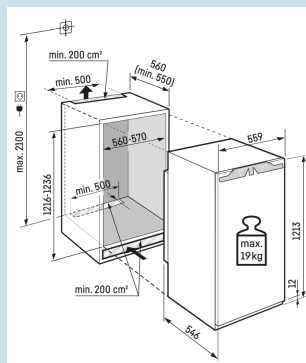

LED plafondverlichting

Hygiënisch en voedselveilig

Droge achterwand

Deur wordt vanaf 30° dichtgetrokken

Deur-op-deur montage

Ruimte voor hoge karaffen of verpakkingen.

Deel- en onderschuifbaar glasplateau

Nismaat	122 cm
Deurmontage systeem	deur-op-deursysteem
Volume totaal	189 l
Volume koelgedeelte	190 l
Energieklasse	
Energieverbruik per jaar	92 kWh
Energieverbruik per 24 uur	0,3
Energiekosten per jaar	€ 37,-
Energie efficiëntie index	64
Geluidsniveau	33 dB(A)
Geluidsniveau klasse	B
Klimaatklasse	SN-T
Koelmiddel	R600a

IRBc 4120
Plus
Bio
FreshSuper
SilentSmart
Device
readySoft
SystemPower
Cooling

Advies verkoopprijs € 1299

Afmetingen

Hoogte	121,3 cm
Breedte	55,9 cm
Diepte	54,6 cm
Inbouwhoogte	121,6-123,1 cm
Inbouwbreedte	56-57 cm
Inbouwdiepte minimaal	55,0 cm
Max. Meubelgewicht koeldeel	19 kg
Netto gewicht / Bruto gewicht	43,9 kg / 46,5 kg
Hoogte verpakking	1277 mm
Breedte verpakking	572 mm
Diepte verpakking	622 mm