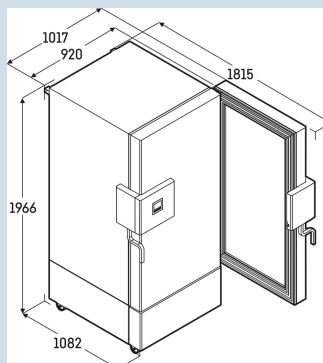

Ultralow diepvrieskast

SUFsg 5001

MediLine

Smart
Device
ready

Advies verkoopprijs € 14995

Ultralow

Met 2 koelsystemen en een temperatuurbereik van -40°C tot -86°C biedt de SUFsg 5001 optimale koeling waarbij minimale warmte wordt gegenereerd. Dankzij de verwarmde anti-vacuümklep kan de deur een paar seconden na sluiting weer worden geopend. Potentiaalvrij contact, LAN interface en USB aansluiting bieden uitgebreide mogelijkheden om de veiligheid te waarborgen. Wat veiligheid, vermogen en bedieningscomfort betreft voldoet de SUFsg 5001 aan de hoogste eisen.

Behuizing / Kleur deur	Wit / Wit
Materiaal behuizing	Staal
Materiaal deur/deksel	Staal
Bruto inhoud totaal	491 l
Netto inhoud totaal	477 l
Energieverbruik per jaar	2884 kWh
Energiekosten per jaar	€ 663,-
Geluidsniveau	47 dB(A)
Klimaatklasse	4
Geschikt voor omgevingstemperatuur van	$+16^{\circ}\text{C}$ tot 32°C
Koelmiddel	R290/R170
Aansluitwaarde	7,0 A
Warmteafgifte in kJ/h	1188 kJ/h
Warmteafgifte in Wh	330 Wh

SUFsg 5001

MediLine

Smart
Device
ready

Advies verkoopprijs € 14995

Afmetingen

Hoogte	196,6 cm
Breedte	92 cm
Diepte bij 90° geopende deur	171,5 cm
Breedte bij 90° geopende deur	101,7 cm
Diepte	108,2 cm
Interieurhoogte	130 cm
Interieurbreedte	60,6 cm
Interieurdiepte	60,5 cm
Capaciteit Cryo-boxen	352
Capaciteit Cryo-boxen 50 mm	352
Netto gewicht / Bruto gewicht	254 kg / 308 kg
Hoogte verpakking	2180 mm
Breedte verpakking	1050 mm
Diepte verpakking	1100 mm