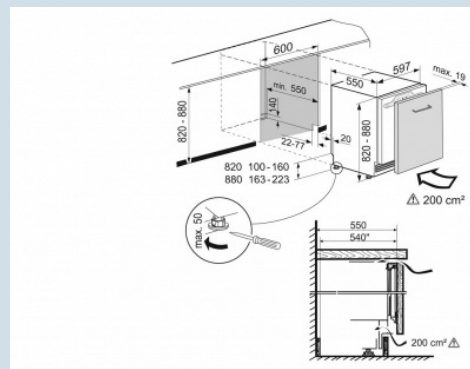

Temperatuur eenvoudig af te lezen.
LC digitaal temperatuursdisplay

Tot 30 kg belastbaar en eenvoudig te reinigen.
GlassLine draagplateaus

Deur wordt vanaf 30° dichtgetrokken.
Deur-op-deur montage

Nismaat	82 - 88 cm
Deurmontage systeem	deur-op-deursysteem
Bruto inhoud totaal	141 l
Netto inhoud totaal	136 l
Netto inhoud koeldeel	136 l
Energieklasse	A+++
Energieverbruik per jaar	62 kWh
Energiekosten per jaar	€ 14,-
Geluidsniveau	35 dB(A)
Klimaatklasse	SN-ST
Koelmiddel	R600a
Aansluitwaarde	1,2 A

UIKP 1550
 Premium
Soft
SystemSuper
Cool

Advies verkoopprijs € 1149

Afmetingen

Hoogte	820 mm
Breedte	597 mm
Onderbouwbaar	Ja
Inbouwhoogte in mm	820-880 mm
Inbouwbreedte in mm	600 mm
Inbouwdiepte minimaal in mm	550 mm
Max. Meubelgewicht koeldeel	10 kg
Netto gewicht / Bruto gewicht	34,5 kg / 37,1 kg
Hoogte verpakking	883 mm
Breedte verpakking	615 mm
Diepte verpakking	617 mm