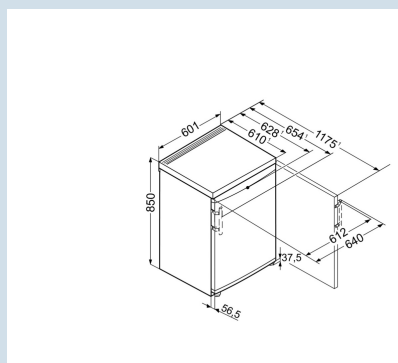

Temperatuur eenvoudig af te lezen

LC digitaal temperatuurdisplay

Ook voor extra grote 2 liter verpakkingen.

Luxe edelstalen GlassLine deurvakken

Ruimte voor hoge karaffen of verpakkingen.

Deel- en onderschuifbaar glasplateau

Wit / Wit
Staal
Staal
155 l
155 l
E
93 kWh
0,3
€ 37,-
100
34 dB(A)
B
SN-T

TP 1760
Premium

Advies verkoopprijs € 599

Afmetingen

Hoogte	85 cm
Breedte	60,1 cm
Diepte (incl. wandafstand)	62,8 cm
Diepte bij 90° geopende deur	117,5 cm
Breedte bij 90° geopende deur	64 cm
Tussenbouwbaar	Ja
Plaatsbaar tegen muur	Ja
Netto gewicht / Bruto gewicht	38,2 kg / 41,1 kg
Hoogte verpakking	911 mm
Breedte verpakking	617 mm
Diepte verpakking	711 mm