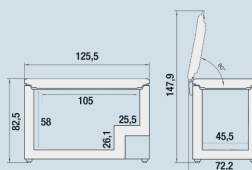

Wit / Wit
Staal
Staal
248 l
248 l
E
162 kWh
0,443
€ 65,-
75
38 dB(A)
C
SN-T

CFd 2085

Plus

Frost
ControlSoft
SystemFrost
Protect

Advies verkoopprijs € 1199

Afmetingen

Hoogte	82,5 cm
Breedte	125,5 cm
Diepte (incl. wandafstand)	72,2 cm
Diepte	70,9 cm
Hoogte met open deksel	1479
Diepte met open deksel	702
Netto gewicht / Bruto gewicht	60,4 kg / 65,5 kg
Hoogte verpakking	849 mm
Breedte verpakking	1263 mm
Diepte verpakking	720 mm